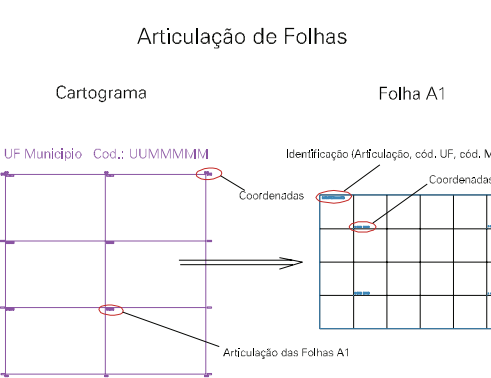

ESTADO DO RIO GRANDE DO SUL  
 Município: 43.23002  
 VIAMÃO  
 Folha : 08 - 01

Arquivo: 4323002.dgn  
 Limites(kml): (- 497, 6658) (- 491, 6661)

- LEGENDA**
- LIMITES**
- Município ou Perímetro Urbano
  - Distrito
  - Subdistrito, RA, Zona ou similar
  - Bairro ou similar
  - Setor Censitário
- CODIGOS**
- Distrito (cod. do município + cod. do distrito)
  - Subdistrito (cod. do distrito + cod. do subdistrito)
  - Bairro (cod. do bairro no município)
  - Setor (número do setor no distrito ou subdistrito)

MAPA URBANO DIGITAL  
 FOLHA A1