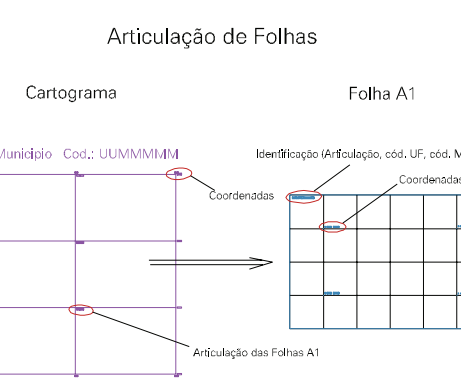

CONDOMINIO LAREDO

ESTADO DO RIO GRANDE DO SUL
 Município: 43.23002
 VIAMÃO
 Folha : 08 - 05

Arquivo: 4323002.dgn
 Limites(km): (- 503, 6658) (- 507, 6661)

- LEGENDA**
- LIMITES**
- Município ou Perímetro Urbano
 - Distrito
 - Subdistrito, RA, Zona ou similar
 - Bairro ou similar
 - Setor Censitário
- CODIGOS**
- 22306.05 Distrito (cod. do município + cod. do distrito)
 - 05.06 Subdistrito (cod. do distrito + cod. do subdistrito)
 - 003 Bairro (cod. do bairro no município)
 - 25 Setor (número do setor no distrito ou subdistrito)

MAPA URBANO DIGITAL
FOLHA A1