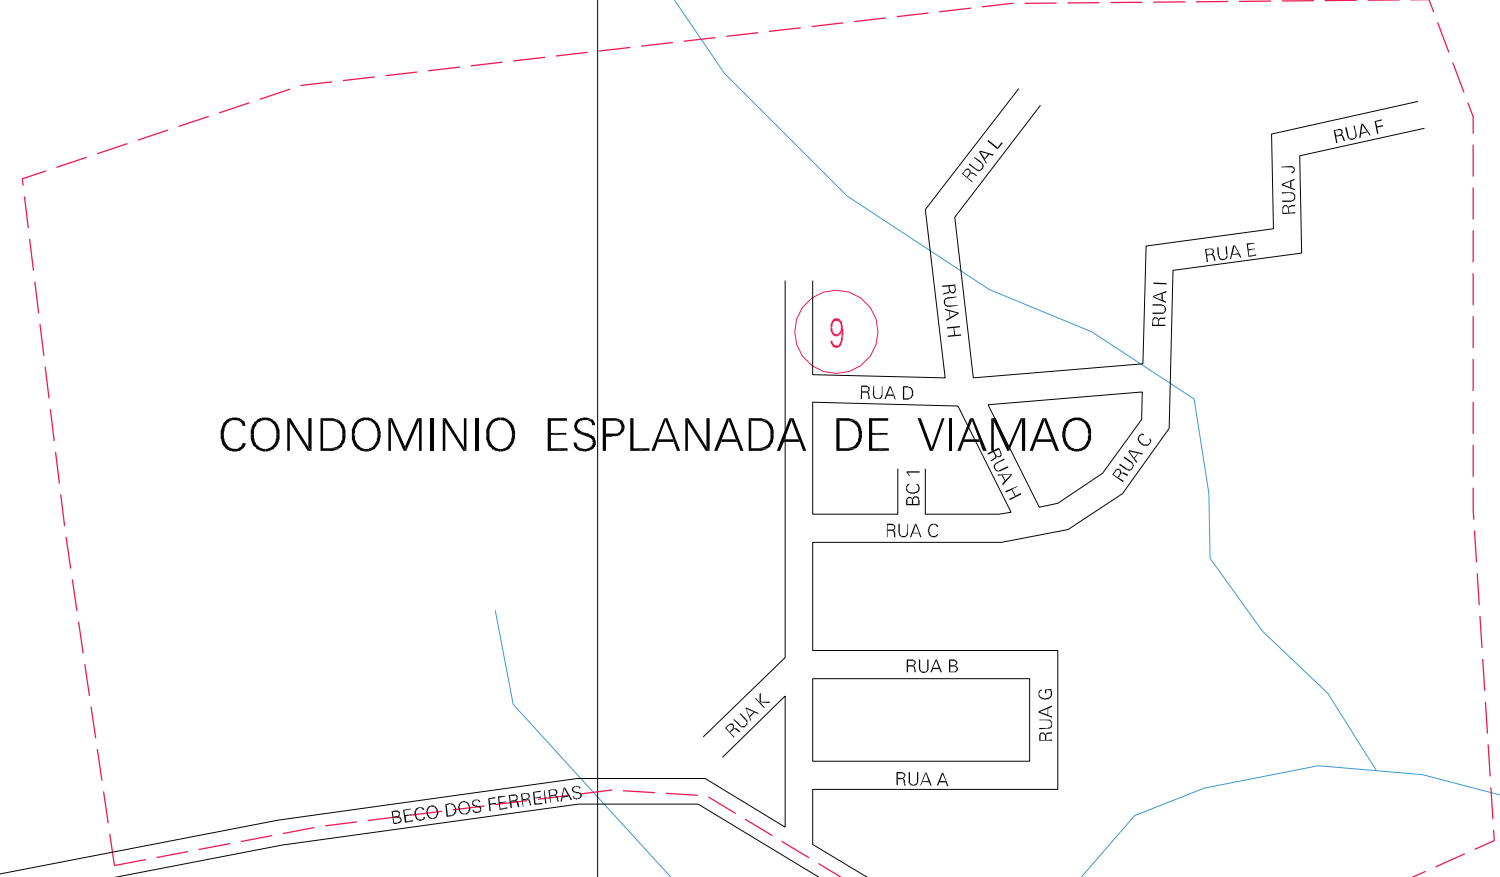

CONDOMINIO ESPLANADA DE VIAMAO

ESTADO DO RIO GRANDE DO SUL
 Município: 43.23002
 VIAMÃO
 Folha : 08 - 06

Arquivo: 4323002.dgn
 Limites(km): (- 507, 6658) (- 511, 6651)

- LEGENDA**
- LIMITES**
- Município ou Perímetro Urbano
 - Distrito
 - Subdistrito, RA, Zona ou similar
 - Bairro ou similar
 - Sector Censitário
- CODIGOS**
- 22306.05 Distrito (cod. do município + cod. do distrito)
 - 05.06 Subdistrito (cod. do distrito + cod. do subdistrito)
 - 003 Bairro (cod. do bairro no município)
 - 25 Sector (número do setor no distrito ou subdistrito)

MAPA URBANO DIGITAL
 FOLHA A1