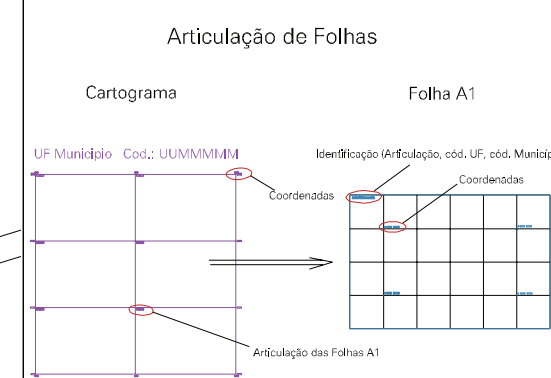

(510, 0000)

(510, 0000)

(510, 0000)

(510, 0000)

ESTADO DO RIO GRANDE DO SUL
 Município: 43.23002
 VIAMÃO
 Folha : 08 - 08

Arquivo: 4323002.dgn
 Limites(km): (510, 0050) - (510, 0051)

- LEGENDA**
- LIMITES**
- Município ou Perímetro Urbano
 - Distrito
 - Subdistrito, RA, Zona ou similar
 - Bairro ou similar
 - Setor Censitário
- CODIGOS**
- 22306.05 Distrito (cod. do município + cod. do distrito)
 - 05.06 Subdistrito (cod. do distrito + cod. do subdistrito)
 - 003 Bairro (cod. do bairro no município)
 - 25 Setor (número do setor no distrito ou subdistrito)

MAPA URBANO DIGITAL
 FOLHA A1