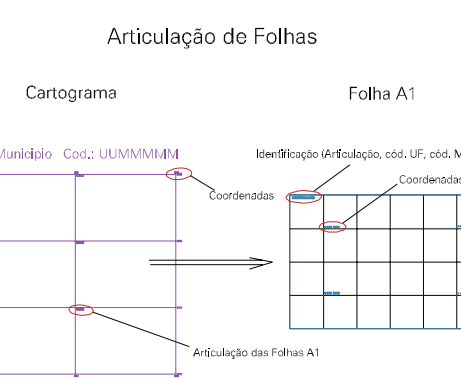

(520, 6650)

(522, 6650)

(520, 6650)

(522, 6650)

ESTADO DO RIO GRANDE DO SUL
 Município: 43.23002
 VIAMÃO
 Folha : 08 - 09

Arquivo: 4323002.dgn
 Limites(km): (519, 6658) - (523, 6651)

- LEGENDA**
- LIMITES**
-  Município ou Perímetro Urbano
 -  Distrito
 -  Subdistrito, RA, Zona ou similar
 -  Bairro ou similar
 -  Setor Censitário
- CODIGOS**
-  22306.05 Distrito (cod. do município + cod. do distrito)
 -  05.06 Subdistrito (cod. do distrito + cod. do subdistrito)
 -  003 Bairro (cod. do bairro no município)
 -  25 Setor (número do setor no distrito ou subdistrito)

MAPA URBANO DIGITAL
 FOLHA A1