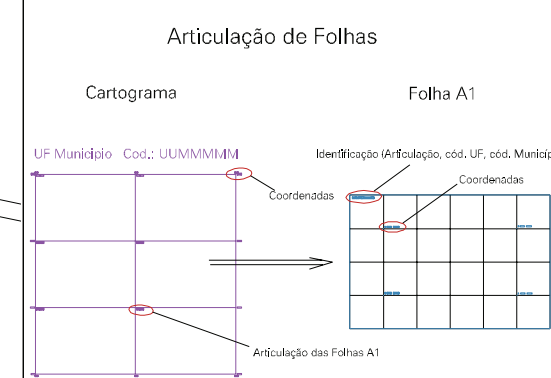

ESTADO DO RIO GRANDE DO SUL
 Município: 43.23002
 VIAMÃO
 Folha : 01 - 01

Arquivo: 432300215.dgn
 Limites(km): (519, 6670) - (523, 6673)

- LEGENDA**
- LIMITES**
- Município ou Perímetro Urbano
 - Distrito
 - Subdistrito, RA, Zona ou similar
 - Bairro ou similar
 - Setor Censitário
- CODIGOS**
- 22306.05 Distrito (cod. do município + cod. do distrito)
 - 05.06 Subdistrito (cod. do distrito + cod. do subdistrito)
 - 003 Bairro (cod. do bairro no município)
 - 25 Setor (número do setor no distrito ou subdistrito)

MAPA URBANO DIGITAL
 FOLHA A1