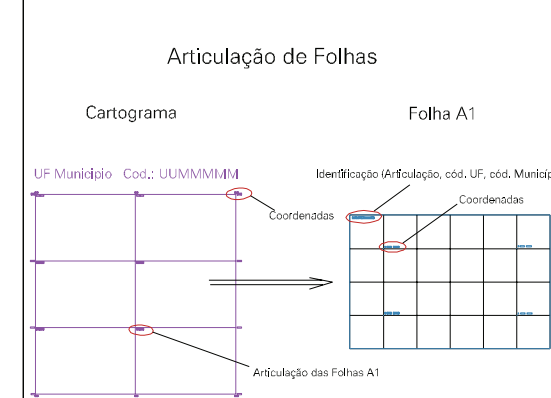

ESTADO DO RIO GRANDE DO SUL
 Município: 43.23002
 VIAMÃO
 Folha : 01 - 05

Arquivo: 432300215.dgn
 Limites(km): (536, 6670) - (538, 6673)

- LEGENDA**
- LIMITES**
- Município ou Perímetro Urbano
 - Distrito
 - Subdistrito, RA, Zona ou similar
 - Bairro ou similar
 - Setor Censitário
- CODIGOS**
- Distrito (cod. do município + cod. do distrito)
 - Subdistrito (cod. do distrito + cod. do subdistrito)
 - Bairro (cod. do bairro no município)
 - Setor (número do setor no distrito ou subdistrito)

MAPA URBANO DIGITAL
 FOLHA A1