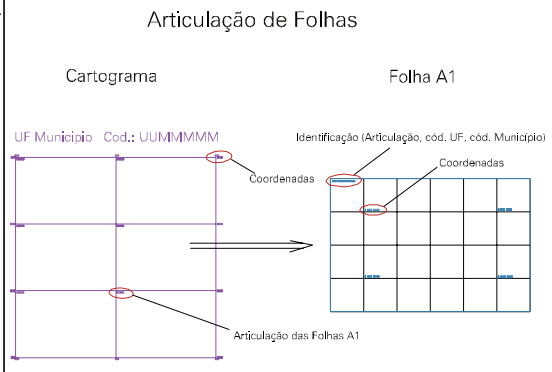

ESTADO DO RIO GRANDE DO SUL
 Município: 43.23002
 VIAMÃO
 Folha : 01 - 01

Arquivo: 432300225.dgn
 Limites(km): (497.5, 6650.5) - (500.5, 6652.5)

- LEGENDA**
- LIMITES**
- Município ou Perimetro Urbano
 - Distrito
 - Subdistrito, RA, Zona ou similar
 - Bairro ou similar
 - Setor Censitário
- CODIGOS**
- 22306.05 Distrito (cod. do município + cod. do distrito)
 - 05.06 Subdistrito (cod. do distrito + cod. do subdistrito)
 - 003 Bairro (cod. do bairro no município)
 - 25 Setor (número do setor no distrito ou subdistrito)

MAPA URBANO DIGITAL
 FOLHA A1