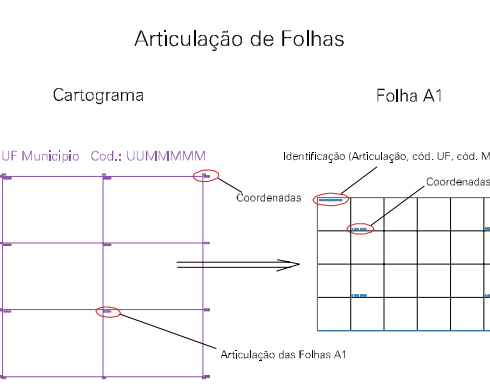

23002.25

3

1

2

RIO GUAIBA

ARROIO GRAVATA

CEMITERIO

(498.5, 6649.5)

(499.5, 6649.5)

ESTADO DO RIO GRANDE DO SUL
Município: 43.23002
VIAMÃO
Folha : 02 - 01

Arquivo: 432300225.dgn
Limites(km): (497.5, 6648.5) - (500.5, 6650.5)

- LEGENDA**
- LIMITES**
- Município ou Perímetro Urbano
 - Distrito
 - Subdistrito, RA, Zona ou similar
 - Bairro ou similar
 - Setor Censitário
- CODIGOS**
- 23002.05 Distrito (cod. do município + cod. do distrito)
 - 05.08 Subdistrito (cod. do distrito + cod. do subdistrito)
 - 003 Bairro (cod. do bairro no município)
 - 25 Setor (número do setor no distrito ou subdistrito)