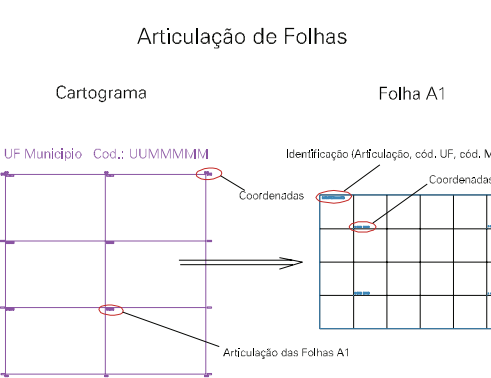

ESTADO DO RIO GRANDE DO SUL
 Município: 43.23804
 XANGRELÁ
 Folha : 03 - 01

Arquivo: 4323804.dgn
 Limites(km): (585,5, 6688,5) - (589,5, 6701,5)

- LEGENDA**
- LIMITES**
- Município ou Perímetro Urbano
 - Distrito
 - Subdistrito, RA, Zona ou similar
 - Bairro ou similar
 - Setor Censitário
- CODIGOS**
- 22306.05 Distrito (cod. do município + cod. do distrito)
 - 05.06 Subdistrito (cod. do distrito + cod. do subdistrito)
 - 003 Bairro (cod. do bairro no município)
 - 25 Setor (número do setor no distrito ou subdistrito)

9
 RURAL

MAPA URBANO DIGITAL
 FOLHA A1