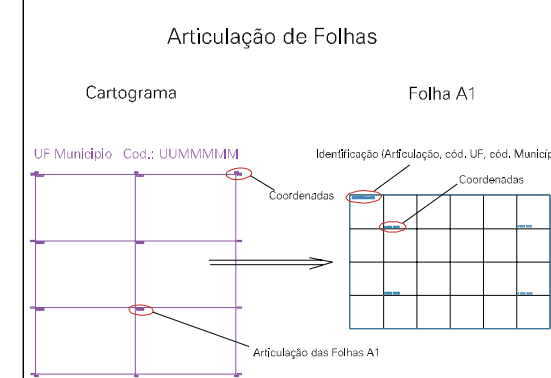

ESTADO DO RIO GRANDE DO SUL
 Município: 43.23804
 XANGRELÁ
 Folha : 03 - 02

Arquivo: 4323804.dgn
 Limites(km): (-569.5; 6698.5) - (-563.5; 6701.5)

- LEGENDA**
- LIMITES**
- Município ou Perímetro Urbano
 - Distrito
 - Subdistrito, RA, Zona ou similar
 - Bairro ou similar
 - Sector Censitário
- CODIGOS**
- 22306.05 Distrito (cod. do município + cod. do distrito)
 - 05.06 Subdistrito (cod. do distrito + cod. do subdistrito)
 - 003 Bairro (cod. do bairro no município)
 - 25 Sector (número do setor no distrito ou subdistrito)

MAPA URBANO DIGITAL
 FOLHA A1