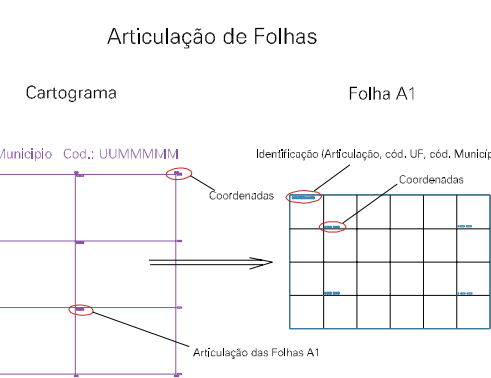

(594,5, 6700,5)

(596,5, 6700,5)

(594,5, 6699,5)

(596,5, 6699,5)

ESTADO DO RIO GRANDE DO SUL
 Município: 43.23804
 XANGRULÁ
 Folha : 03 - 03

Arquivo: 4323804.dgn
 Limites(km): (593,5, 6698,5) - (597,5, 6701,5)

LEGENDA

- LIMITES**
-  Município ou Perímetro Urbano
 -  Distrito
 -  Subdistrito, RA, Zona ou similar
 -  Bairro ou similar
 -  Setor Censitário
- CODIGOS**
-  22306.05 Distrito (cod. do município + cod. do distrito)
 -  05.06 Subdistrito (cod. do distrito + cod. do subdistrito)
 -  003 Bairro (cod. do bairro no município)
 -  25 Setor (número do setor no distrito ou subdistrito)