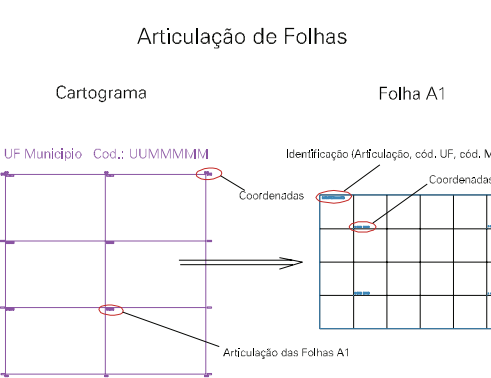

23804.25

(589.5, 6697.5)

(589.5, 6697.5)

(589.5, 6696.5)

(589.5, 6696.5)

LAGOA DO PASSO

ESTADO DO RIO GRANDE DO SUL
Município: 43.23804
XANGRELÁ
Folha : 04 - 01

Arquivo: 4323804.dgn
Limites(km): (589.5, 6695.5) - (589.5, 6696.5)

- LEGENDA**
- LIMITES**
- Município ou Perímetro Urbano
 - Distrito
 - Subdistrito, RA, Zona ou similar
 - Bairro ou similar
 - Sector Censitário
- CODIGOS**
- 22306.05 Distrito (cod. do município + cod. do distrito)
 - 05.06 Subdistrito (cod. do distrito + cod. do subdistrito)
 - 003 Bairro (cod. do bairro no município)
 - 25 Sector (número do sector no distrito ou subdistrito)