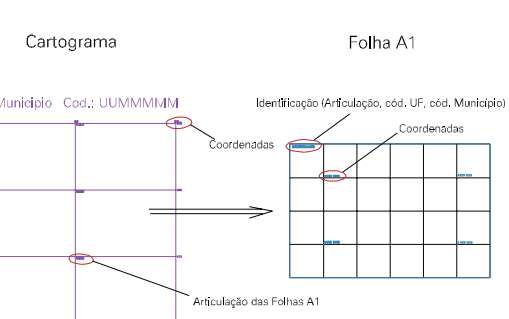

(594,5, 6097,5)

(596,5, 6097,5)

(594,5, 6096,5)

(596,5, 6096,5)

ESTADO DO RIO GRANDE DO SUL  
 Município: 43.23804  
 XANGRELÁ  
 Folha : 04 - 03

Arquivo: 4323804.dgn  
 Limites(km): ( 593,5, 6095,5) - ( 597,5, 6096,5)

LEGENDA

- LIMITES
-  Município ou Perímetro Urbano
  -  Distrito
  -  Subdistrito, RA, Zona ou similar
  -  Bairro ou similar
  -  Setor Censitário

CODIGOS

-  22306.05 Distrito (cod. do município + cod. do distrito)
-  05.06 Subdistrito (cod. do distrito + cod. do subdistrito)
-  003 Bairro (cod. do bairro no município)
-  25 Setor (número do setor no distrito ou subdistrito)

Articulação de Folhas

MAPA URBANO DIGITAL  
 FOLHA A1