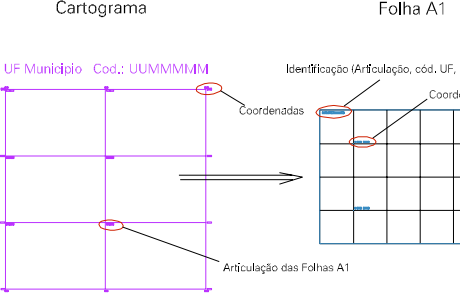

(697, 695,5)

(699, 695,5)

(697, 695,5)

(699, 695,5)

COMUNIDADE ILHOTINHA

ESTADO DE SANTA CATARINA
Município: 42.03956
CAPIVARI DE BAIXO
Folha : 01 - 01

Arquivo: 4203956.dgn
Limites(kml): (696, 6954,5) - (700, 6957,5)

LEGENDA

1. **LIMITES**
2. Município ou Perímetro Urbano
   - Distrito
   - Subdistrito, RA, Zona ou similar
   - Bairro ou similar
   - Setor Censitário
3. **CODIGOS**
- 22306.05 Distrito (cod. do município + cod. do distrito)
  - 05.06 Subdistrito (cod. do distrito + cod. do subdistrito)
  - 003 Bairro (cod. do bairro no município)
  - 25 Setor (número do setor no distrito ou subdistrito)

Articulação de Folhas

MAPA URBANO DIGITAL FOLHA A1