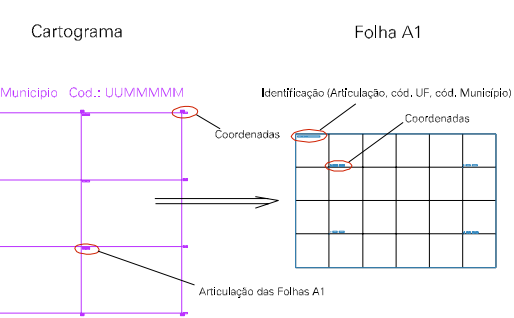

17014, 7026

17014, 7026

17014, 7026

17014, 7026

ESTADO DE SANTA CATARINA

Município: 42.08203

ITAJAÍ

Folha : 01 - 01

Arquivo: 4208203.dgn

Limites(km): (719.8, 7026) - (725.8, 7030)

LEGENDA

LIMITES

- Município ou Perímetro Urbano
- Distrito
- Subdistrito, RA, Zona ou similar
- Bairro ou similar
- Setor Censitário

CODIGOS

- 22306.06 Distrito (cod. do município + cod. do distrito)
- 05.06 Subdistrito (cod. do distrito + cod. do subdistrito)
- 003 Bairro (cod. do bairro no município)
- 25 Setor (número do setor no distrito ou subdistrito)

Articulação de Folhas

MAPA URBANO DIGITAL
FOLHA A1

Data de Impressão: 23.10.07