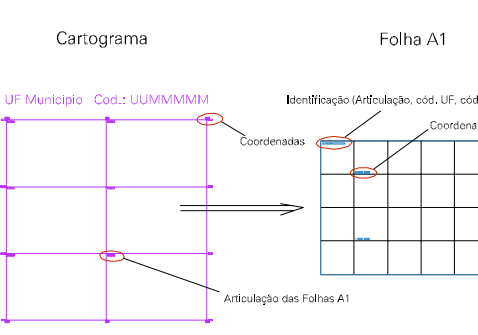

ESTADO DE SANTA CATARINA

Município: 42.14102
PRESIDENTE NEREU

Folha : 01 - 01

Arquivo: 4214102.dgn
Limites(km): (655, 6979) - (661, 6963)

LEGENDA

- LIMITES**
- Município ou Perímetro Urbano
 - Distrito
 - Subdistrito, RA, Zona ou similar
 - Bairro ou similar
 - Setor Censitário
- CODIGOS**
- 22306.05 Distrito (cod. do município + cod. do distrito)
 - 05.06 Subdistrito (cod. do distrito + cod. do subdistrito)
 - 003 Bairro (cod. do bairro no município)
 - 25 Setor (número do setor no distrito ou subdistrito)

Articulação de Folhas

MAPA URBANO DIGITAL
FOLHA A1