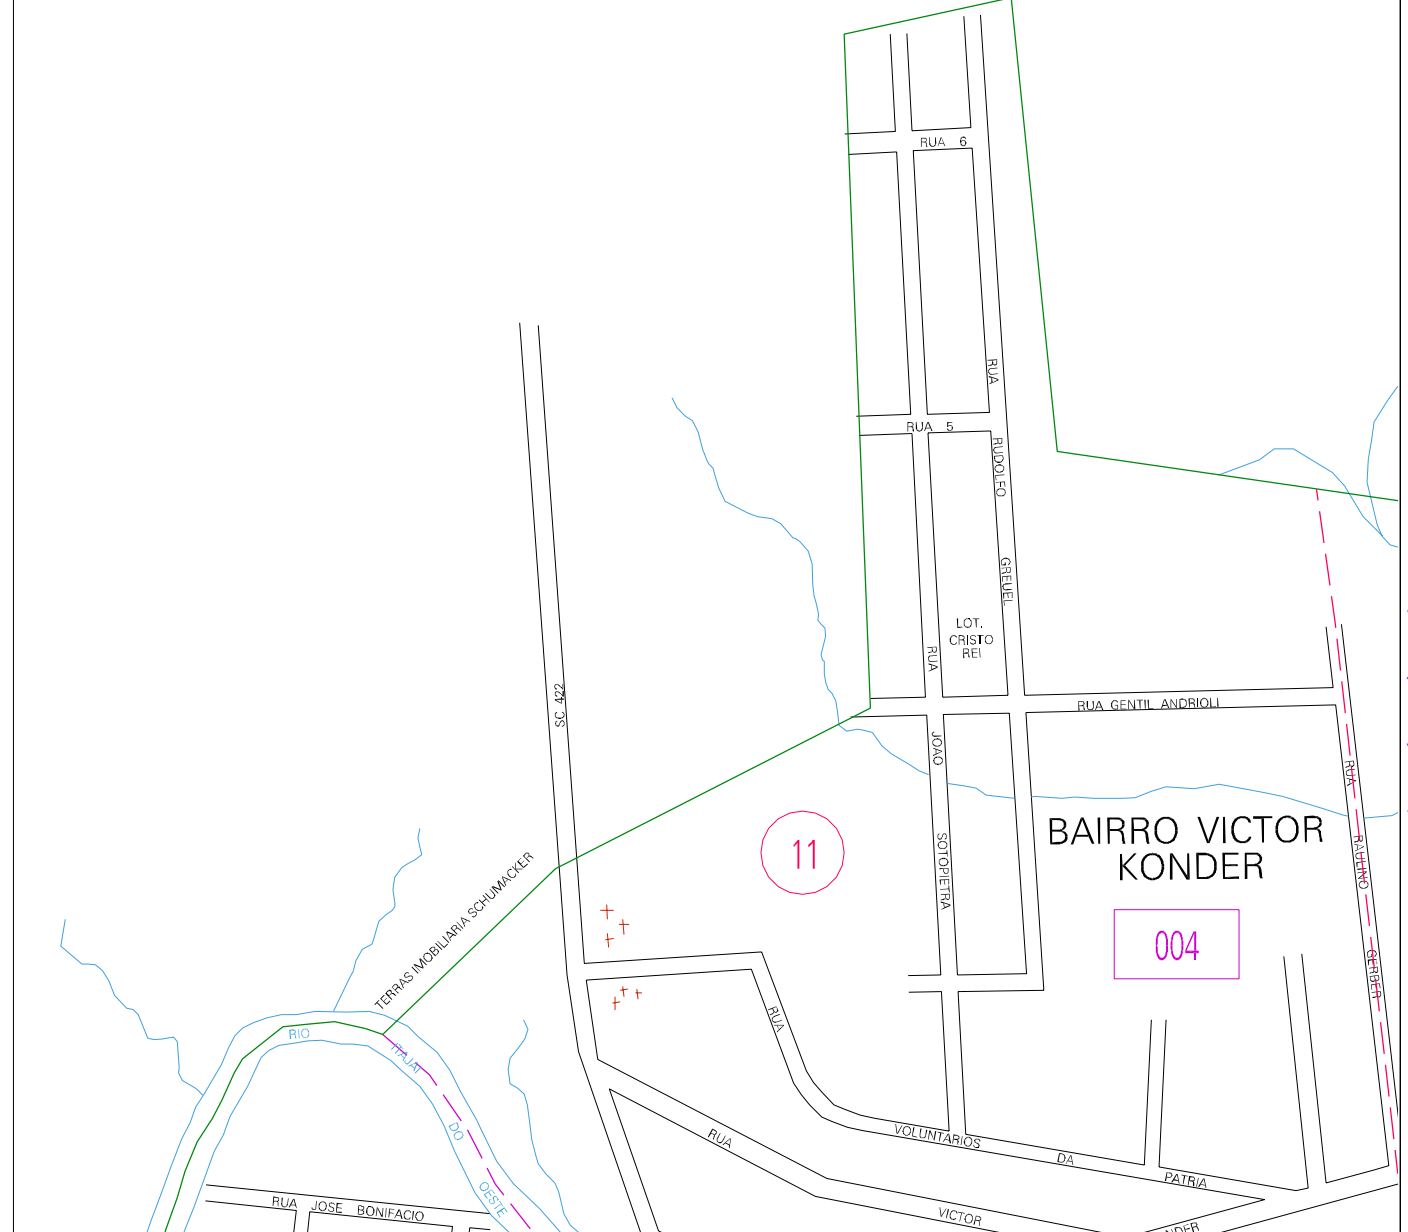

(598,1,7002,2)

(598,1,7002,2)

(598,1,7002,2)

(598,1,7002,2)

ESTADO DE SANTA CATARINA
 Município: 42.17808
 TAIÓ
 Folha : 01 - 01

Arquivo: 4217808.dgn
 Limites(kml): (598,1,7001,2)-(598,1,7004,2)

LEGENDA

- LIMITES
- Município ou Perímetro Urbano
 - Distrito
 - Subdistrito, RA, Zona ou similar
 - Bairro ou similar
 - Sector Censitário
- CODIGOS
- Distrito (cod. do município + cod. do distrito)
 - Subdistrito (cod. do distrito + cod. do subdistrito)
 - Bairro (cod. do bairro no município)
 - Sector (número do sector no distrito ou subdistrito)

MAPA URBANO DIGITAL
 FOLHA A1