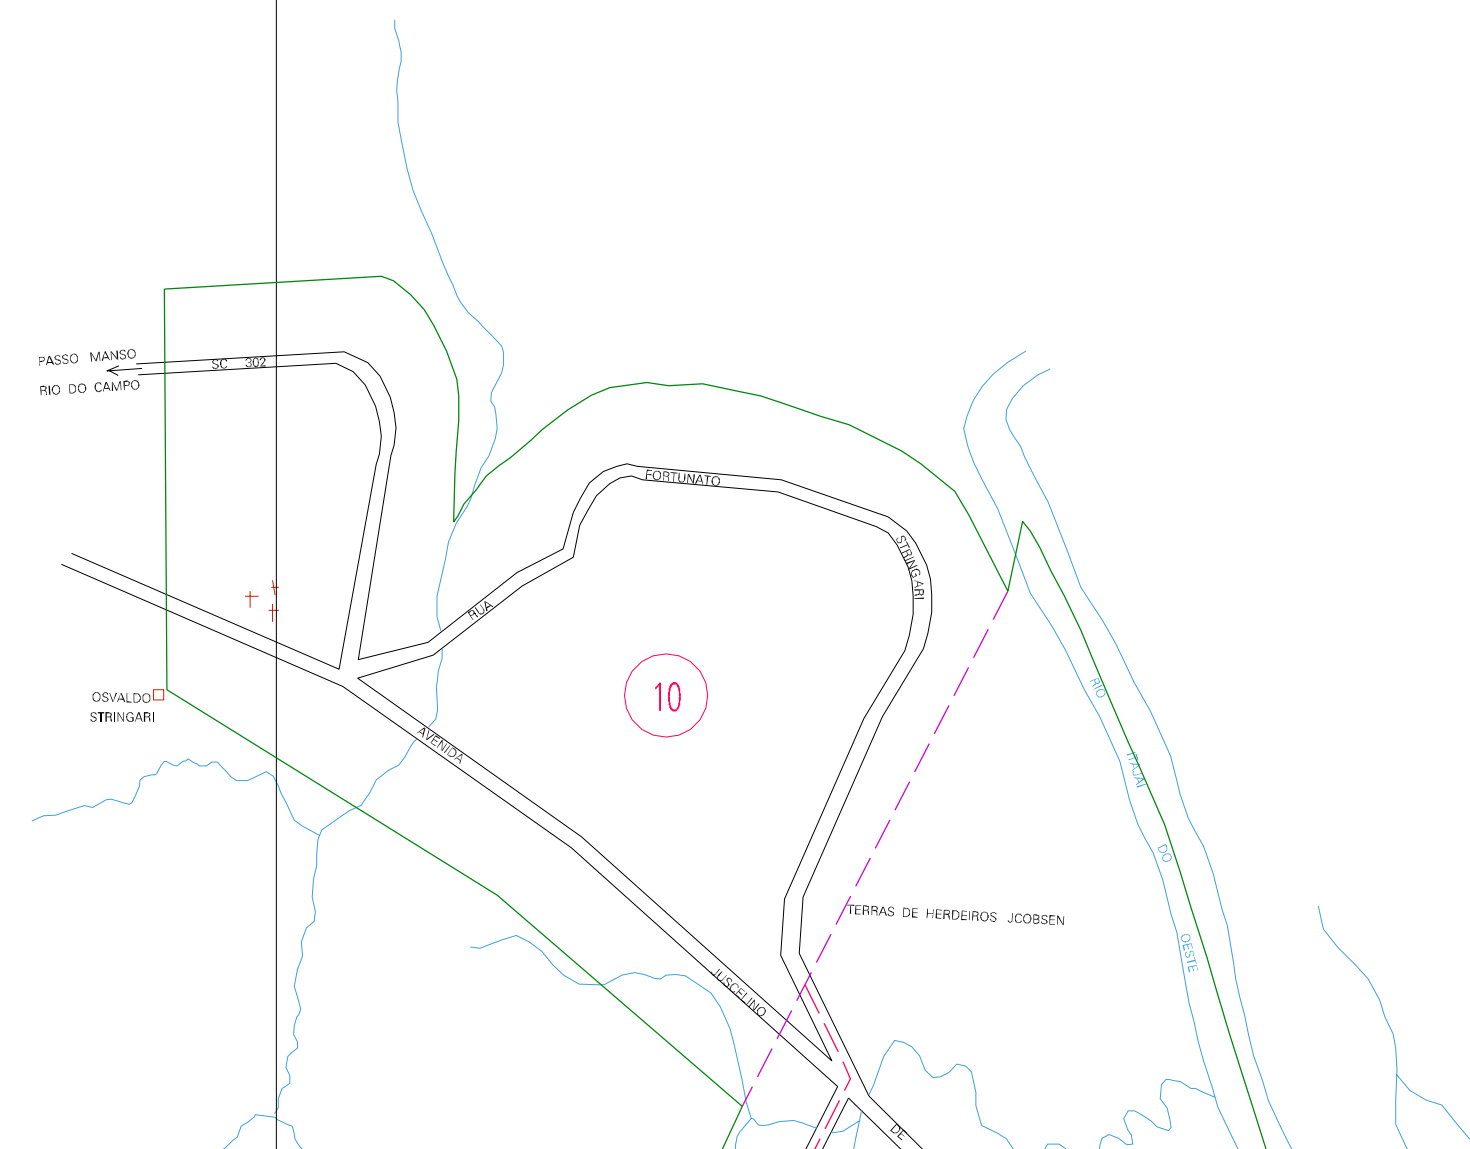

(598,1,7002,2)

(598,1,7002,2)

(598,1,7002,2)

(598,1,7002,2)

ESTADO DE SANTA CATARINA
 Município: 42.17808
 TAIÓ
 Folha : 01 - 01

Arquivo: 4217808.dgn
 Limites(kml): (598,1,7001,2)-(598,1,7004,2)

LEGENDA

- LIMITES
- Município ou Perímetro Urbano
 - Distrito
 - Subdistrito, RA, Zona ou similar
 - Bairro ou similar
 - Sector Censitário
- CODIGOS
- Distrito (cod. do município + cod. do distrito)
 - Subdistrito (cod. do distrito + cod. do subdistrito)
 - Bairro (cod. do bairro no município)
 - Sector (número do sector no distrito ou subdistrito)

MAPA URBANO DIGITAL
 FOLHA A1