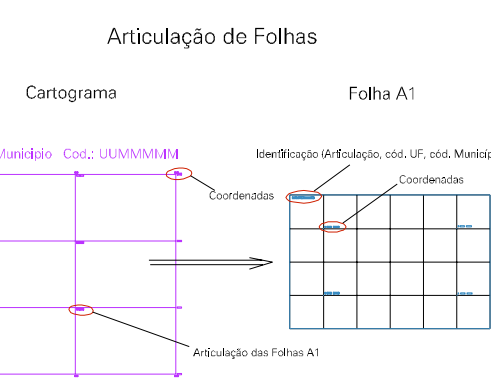

(598,1,7002,2)

(598,1,7002,2)

(598,1,7002,2)

(598,1,7002,2)

ESTADO DE SANTA CATARINA
 Município: 42.17808
 TAIÓ
 Folha : 01 - 01

Arquivo: 4217808.dgn
 Limites(kml): (598,1,7001,2)-(598,1,7004,2)

LEGENDA

- LIMITES
- Município ou Perímetro Urbano
 - Distrito
 - Subdistrito, RA, Zona ou similar
 - Bairro ou similar
 - Sector Censitário
- CODIGOS
- Distrito (cod. do município + cod. do distrito)
 - Subdistrito (cod. do distrito + cod. do subdistrito)
 - Bairro (cod. do bairro no município)
 - Sector (número do sector no distrito ou subdistrito)

MAPA URBANO DIGITAL
 FOLHA A1