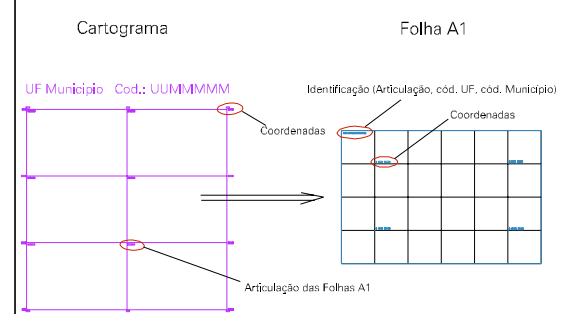

Articulação de Folhas

MAPA URBANO DIGITAL
FOLHA A1