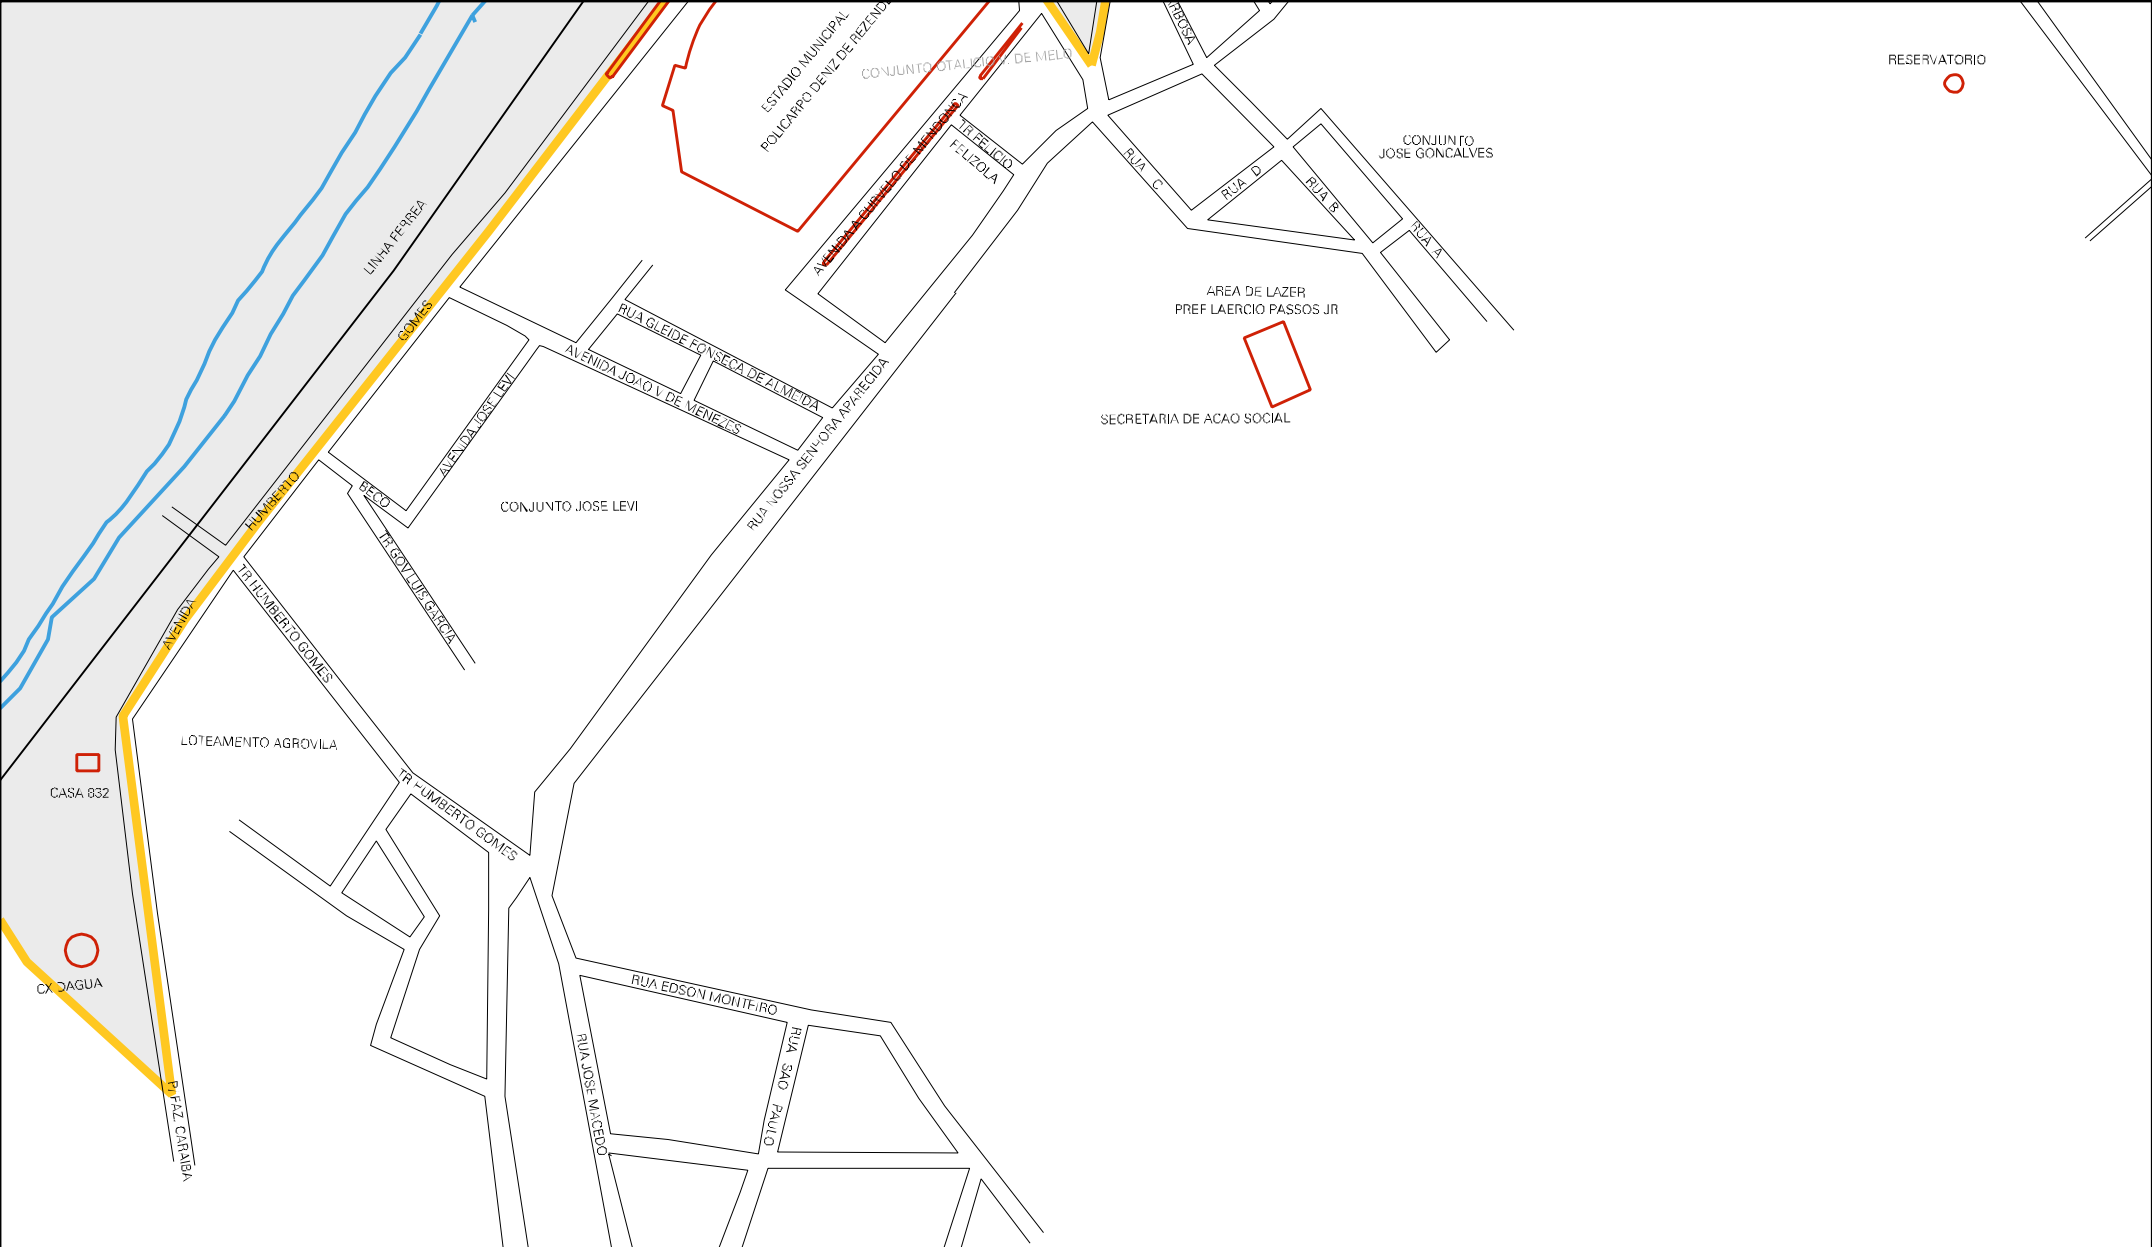

MUNICIPIO: 06107 - ROSÁRIO DO CATETE
DISTRITO: 05 - ROSÁRIO DO CATETE
SUBDISTRITO: 00
SETOR: 0005 SITUACAO: 10

ESTADO DE SERGIPE
MAPA DE SETOR URBANO - MSU
ESCALA: 1 : 3742