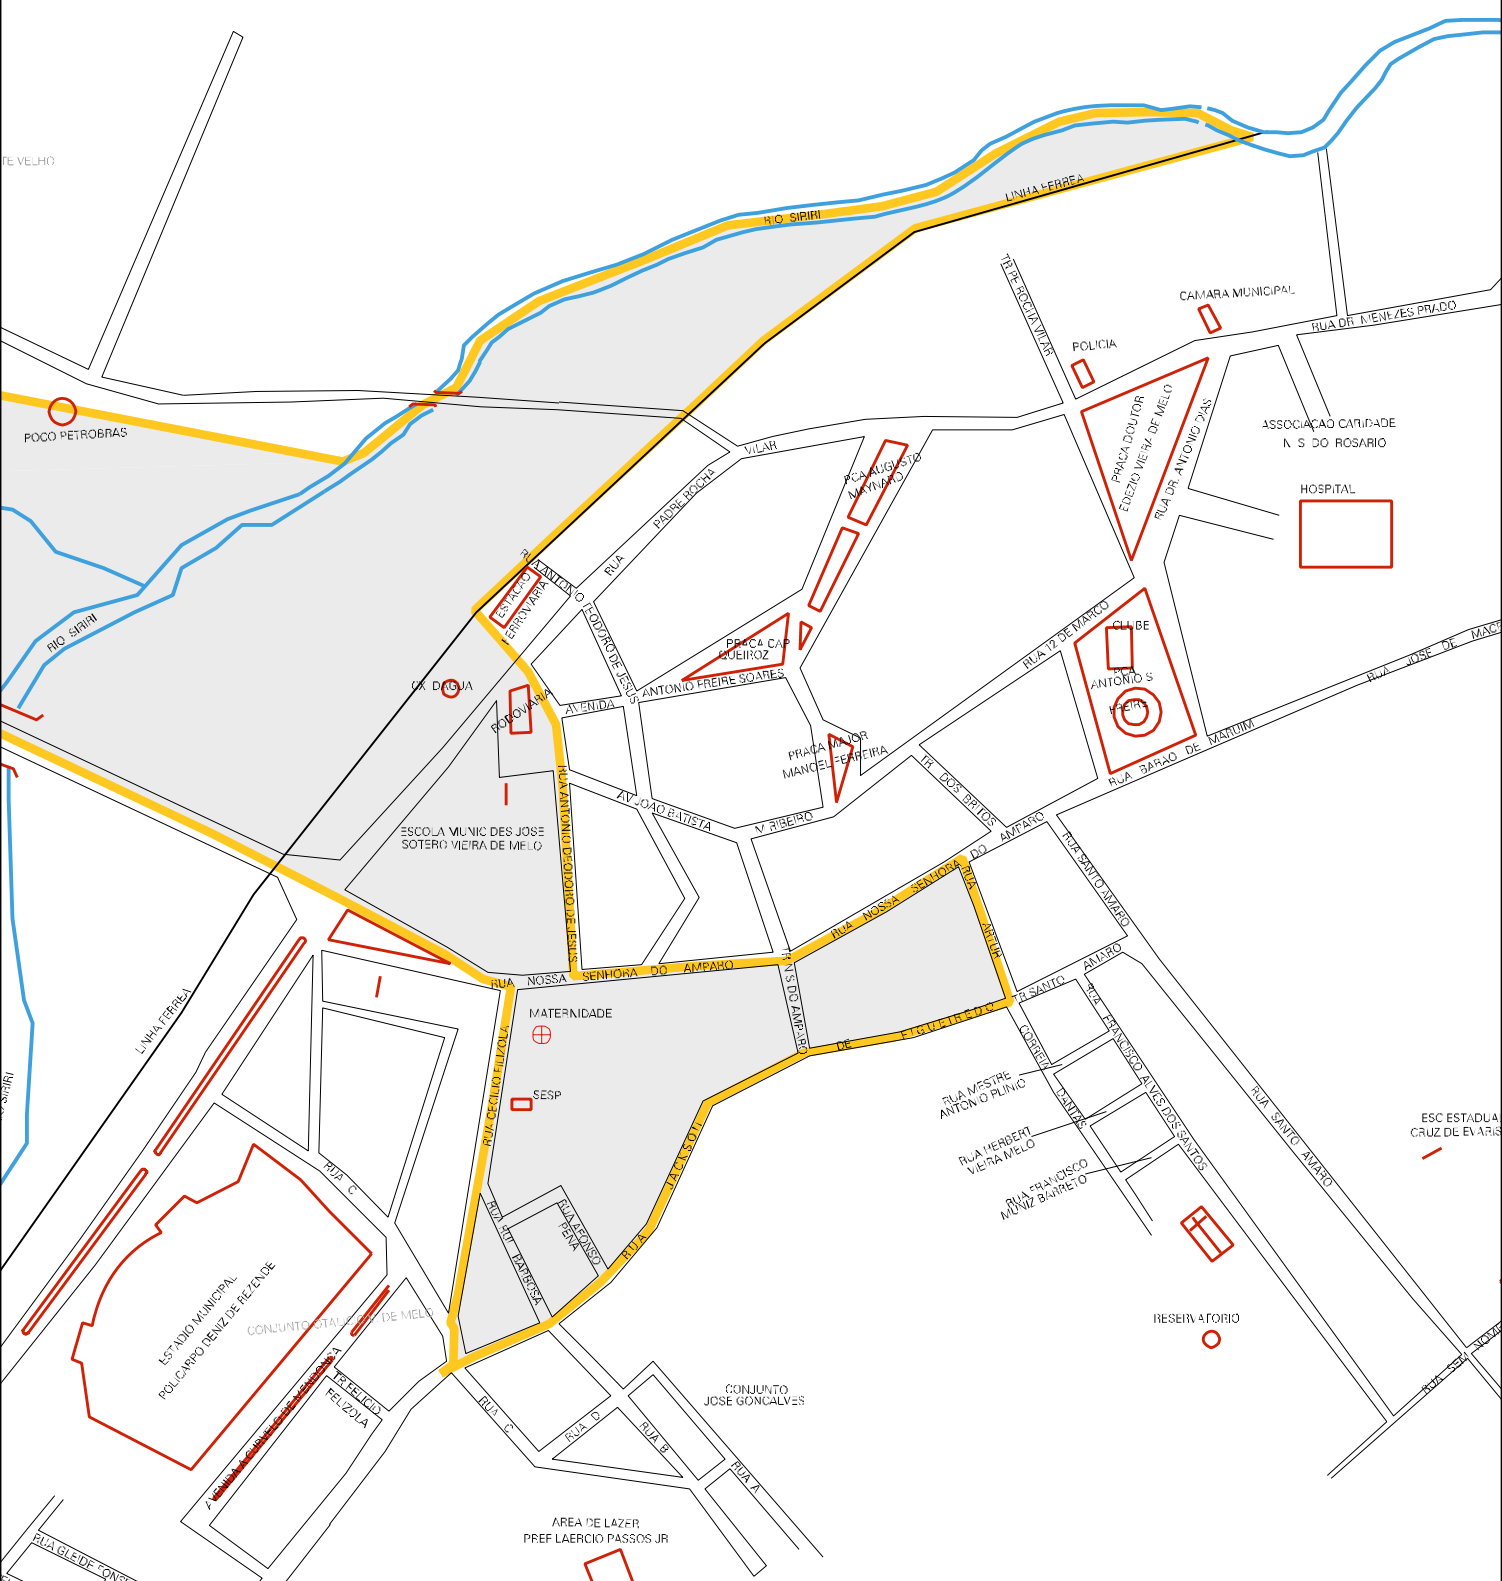

FAZ. CATETE NOVO

CENSO AGROPECUARIO 2006
CONTAGEM DA POPULAÇÃO 2007

MUNICIPIO: 06107 - ROSÁRIO DO CATETE

DISTRITO: 05 - ROSÁRIO DO CATETE

SUBDISTRITO: 00

SETOR: 0006 SITUAÇÃO: 10

ESTADO DE SERGIPE
 MAPA DE SETOR URBANO - MSU
 ESCALA: 1 : 4240