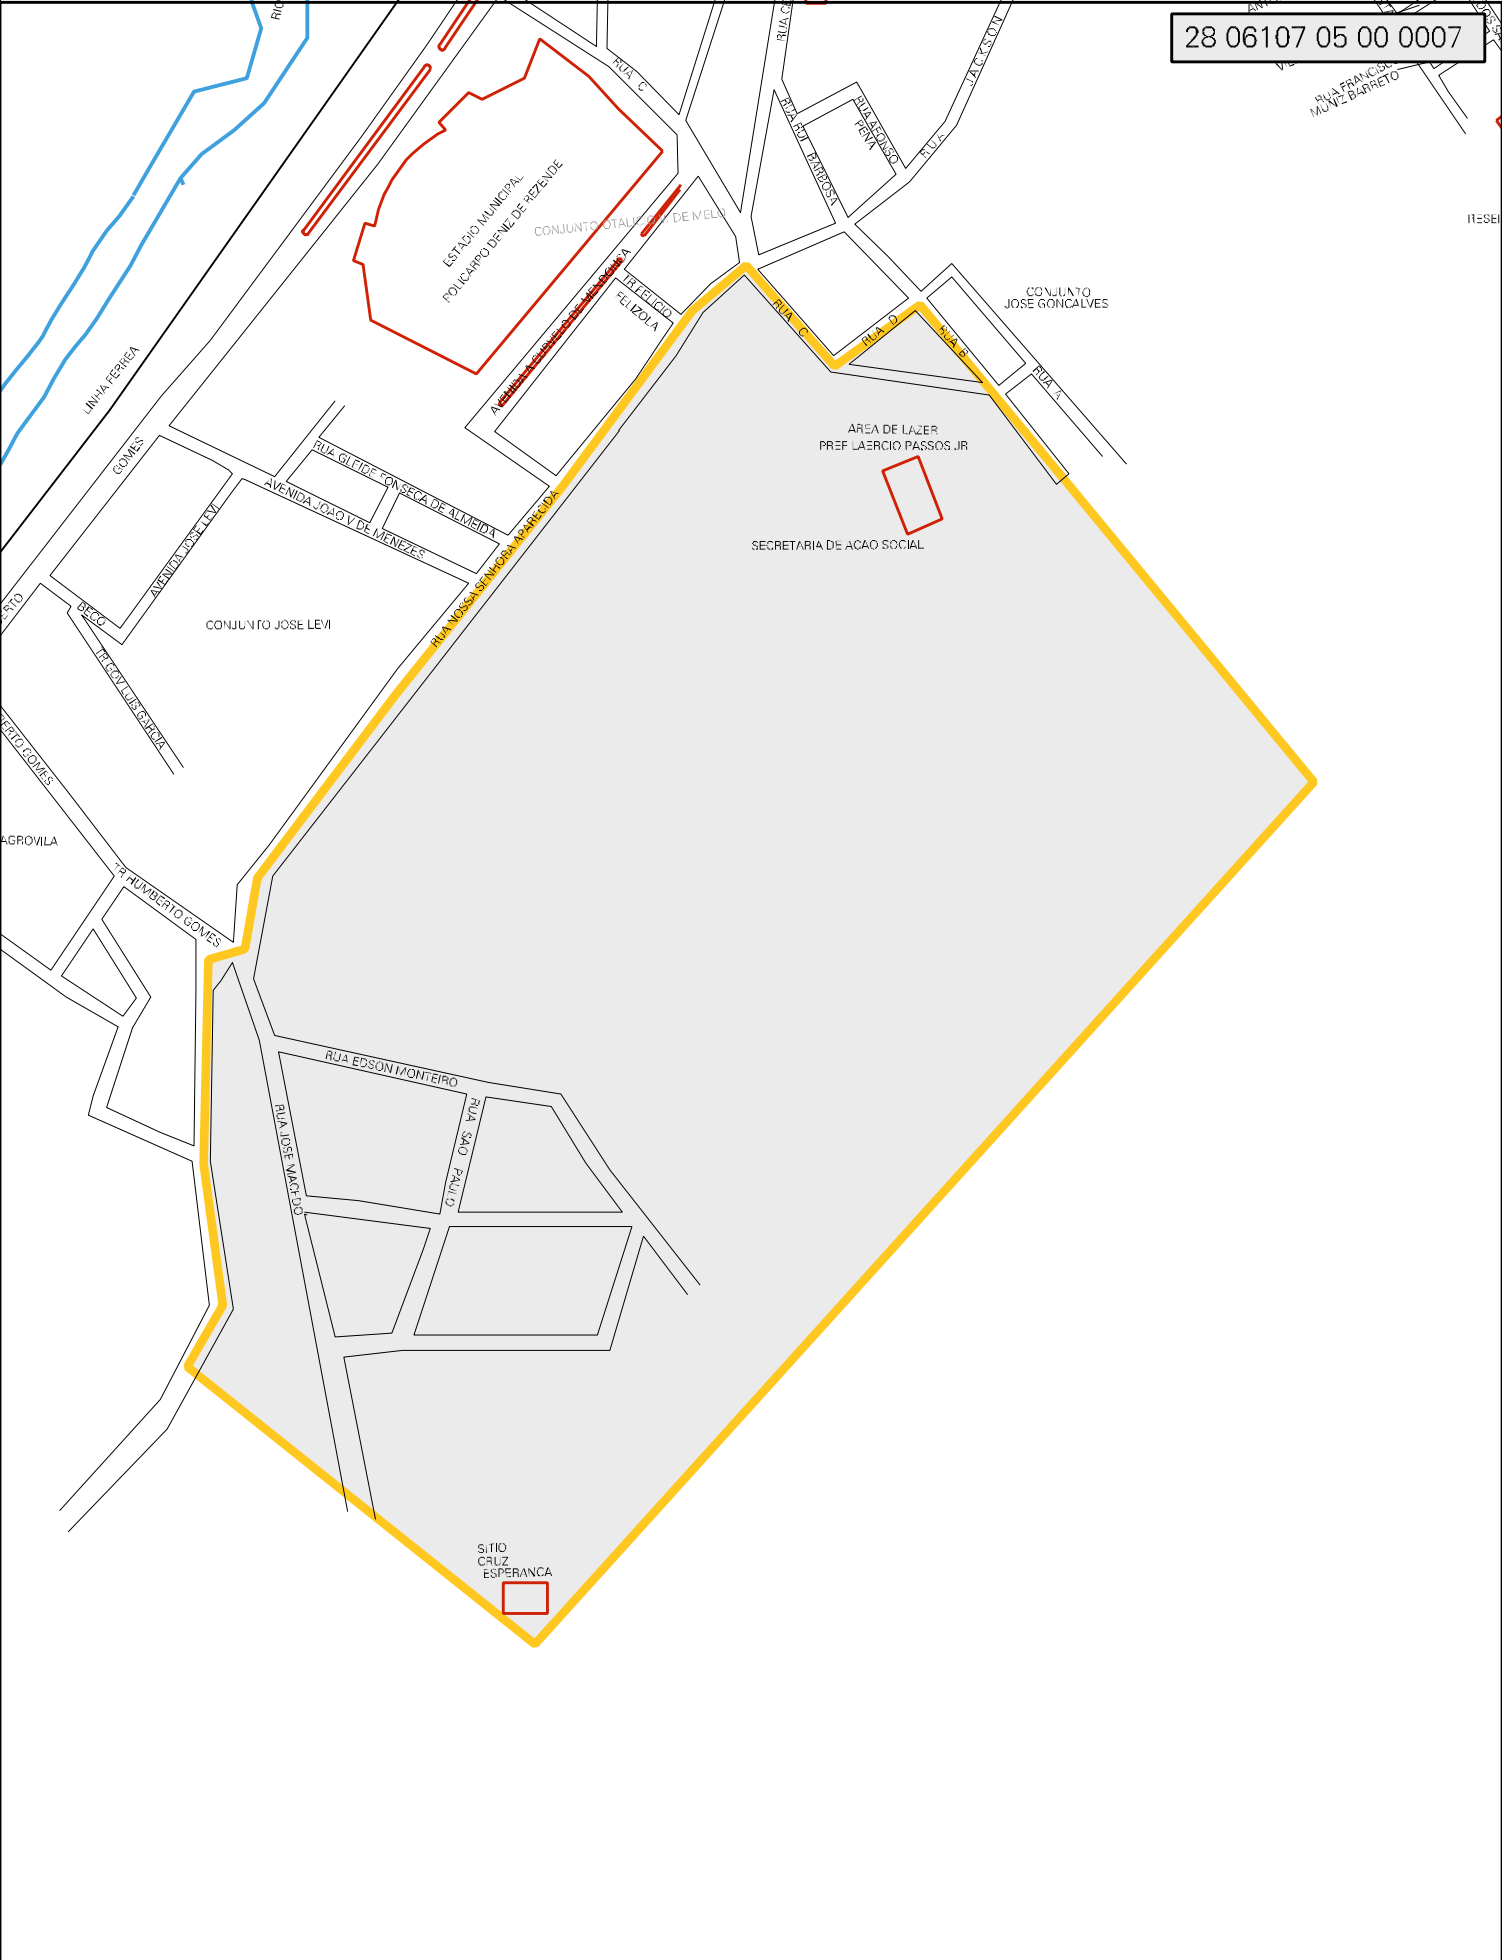

28 06107 05 00 0007

MUNICIPIO: 06107 - ROSÁRIO DO CATETE
 DISTRITO: 05 - ROSÁRIO DO CATETE
 SUBDISTRITO: 00
 SETOR: 0007 SITUACAO: 10

ESTADO DE SERGIPE
 MAPA DE SETOR URBANO - MSU
 ESCALA: 1 : 4116