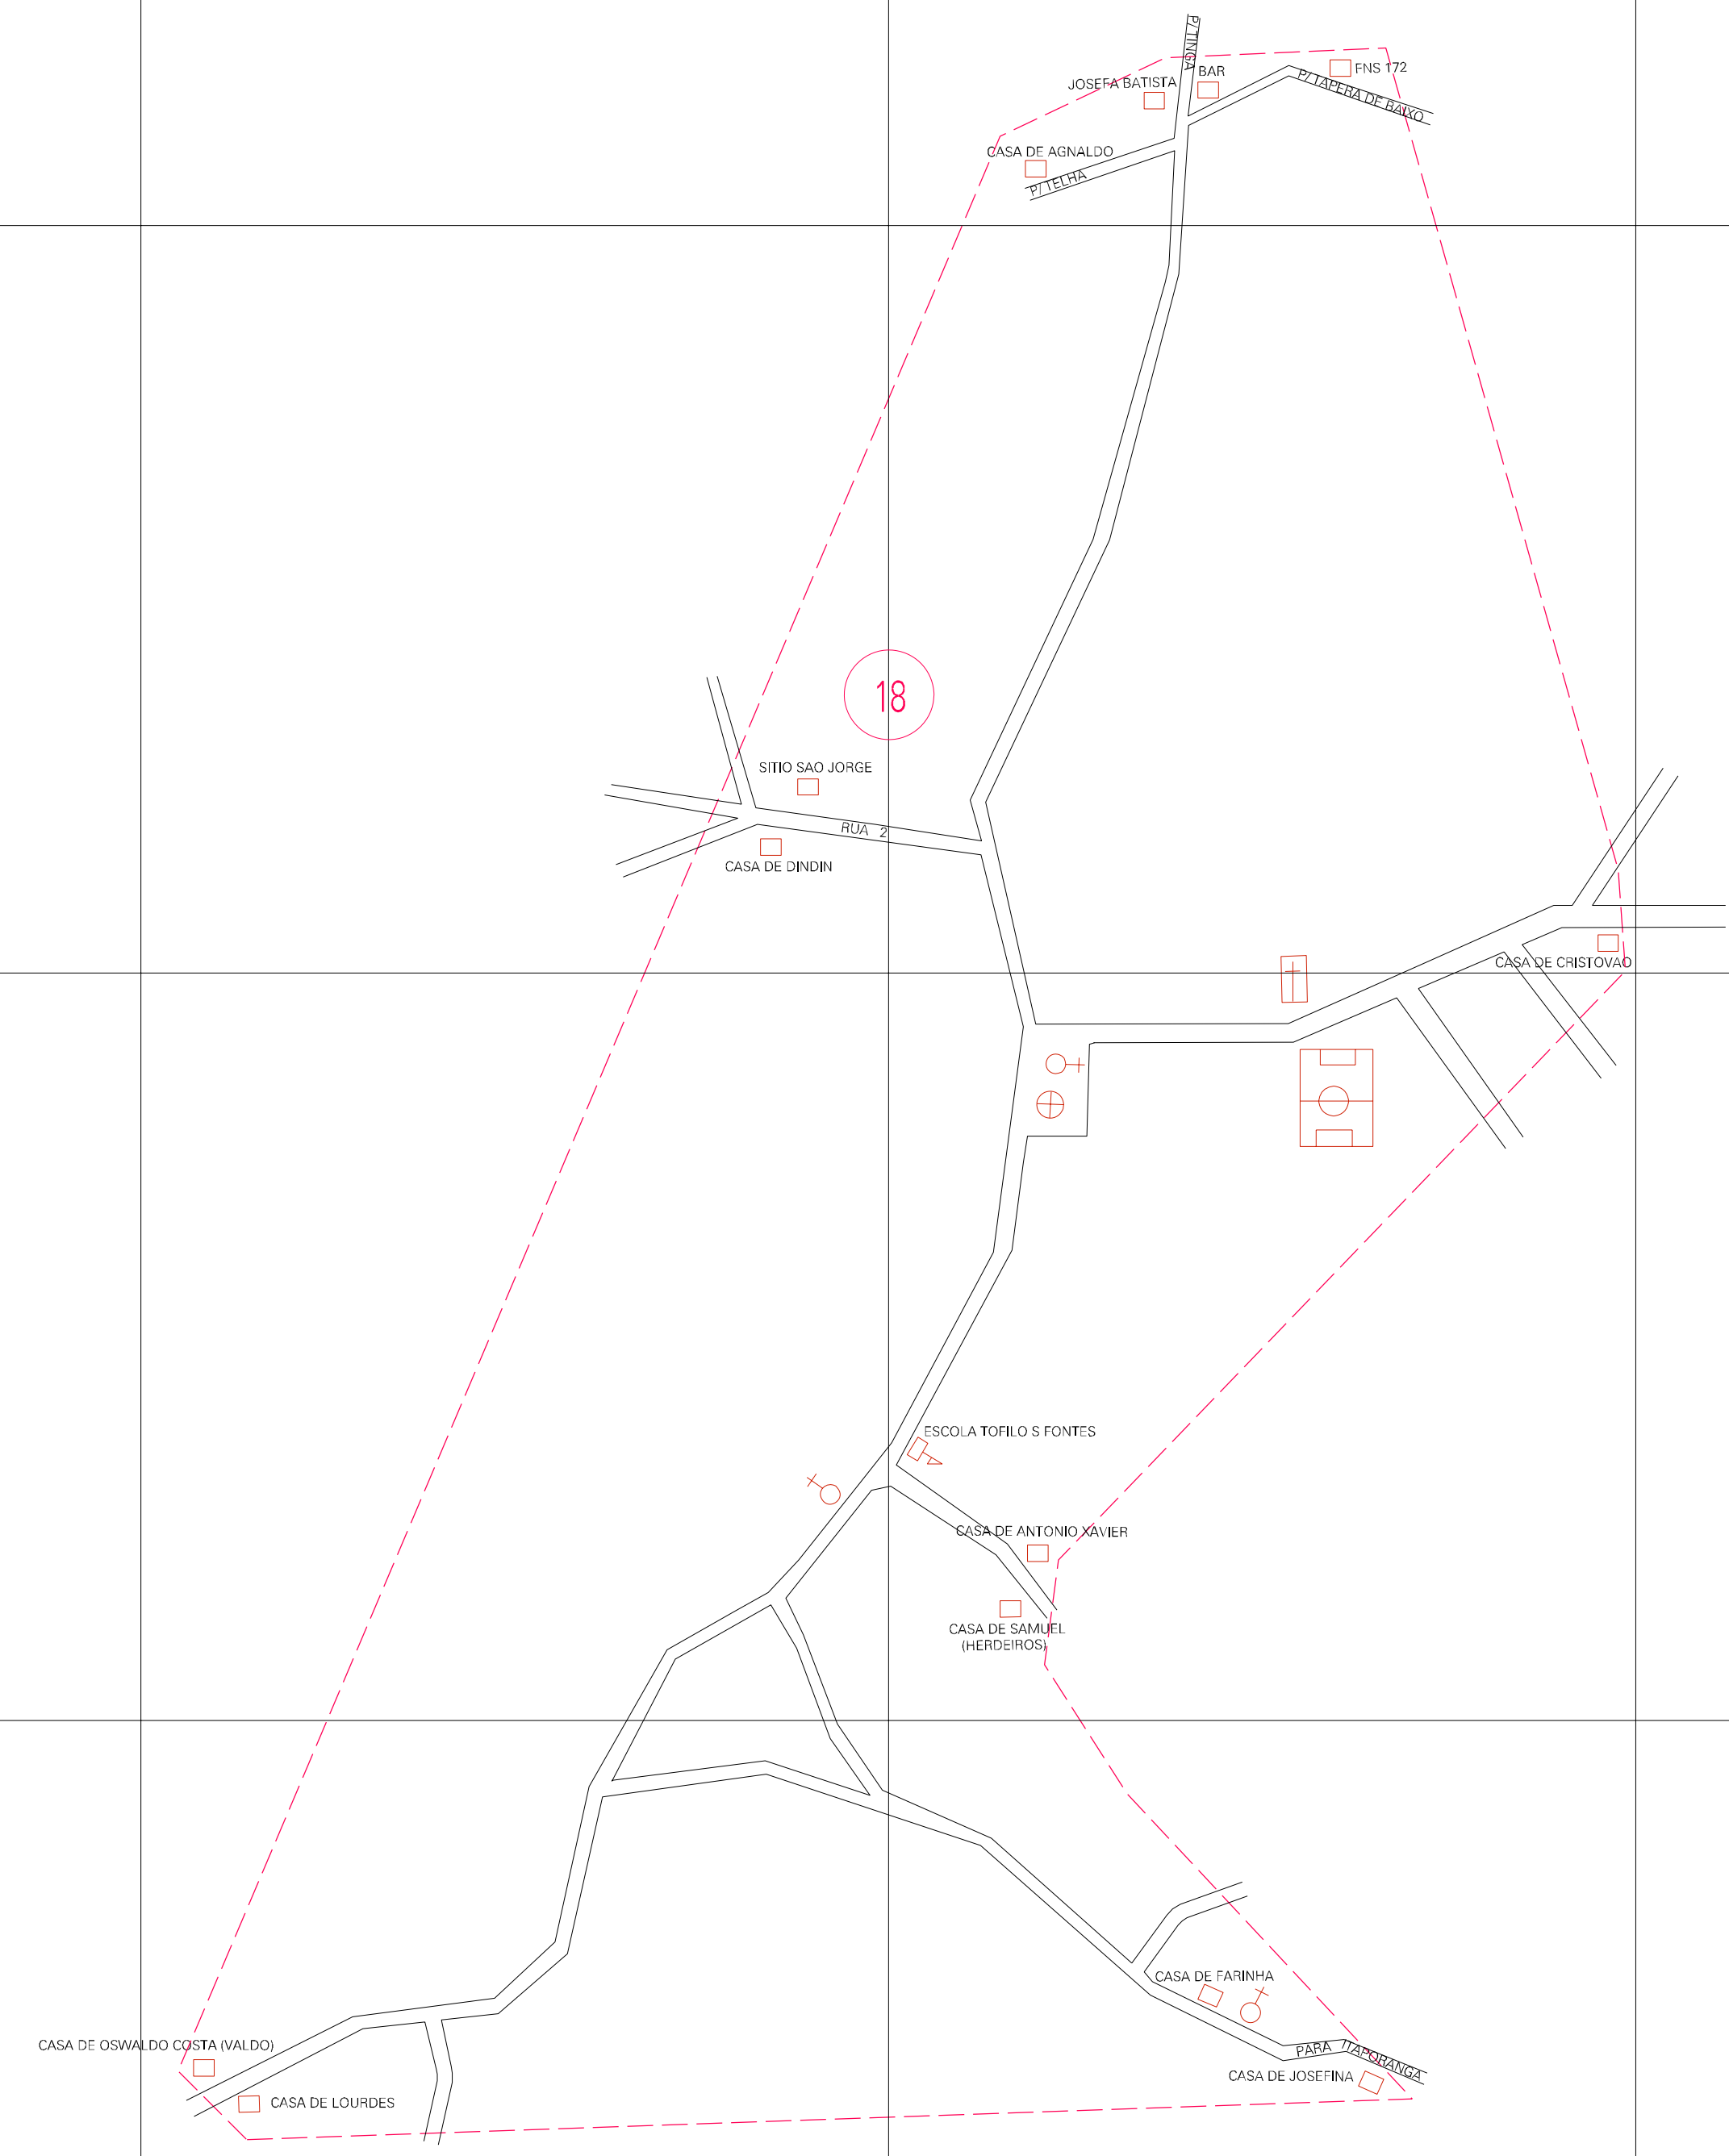

(674.84, 8788.65)

(676.84, 8788.65)

(674.84, 8788.65)

(676.84, 8788.65)

ESTADO DE SERGIPE
 Município: 28.03203
 ITAPORANGA D'AJUDA
 Folha : 01 - 01

Arquivo: 280320300003.dgn
 Limites(km): (674.34, 8788.15) - (677.34, 8790.15)

- LEGENDA**
- LIMITES**
- Município ou Perímetro Urbano
 - - - Distrito
 - - - Subdistrito, RA, Zona ou similar
 - - - Bairro ou similar
 - - - Setor Censitário
- CODIGOS**
- 22306.05 Distrito (cod. do município + cod. do distrito)
 - 05.08 Subdistrito (cod. do distrito + cod. do subdistrito)
 - 003 Bairro (cod. do bairro no município)
 - 25 Setor (número do setor no distrito ou subdistrito)

MAPA URBANO DIGITAL
 FOLHA A1