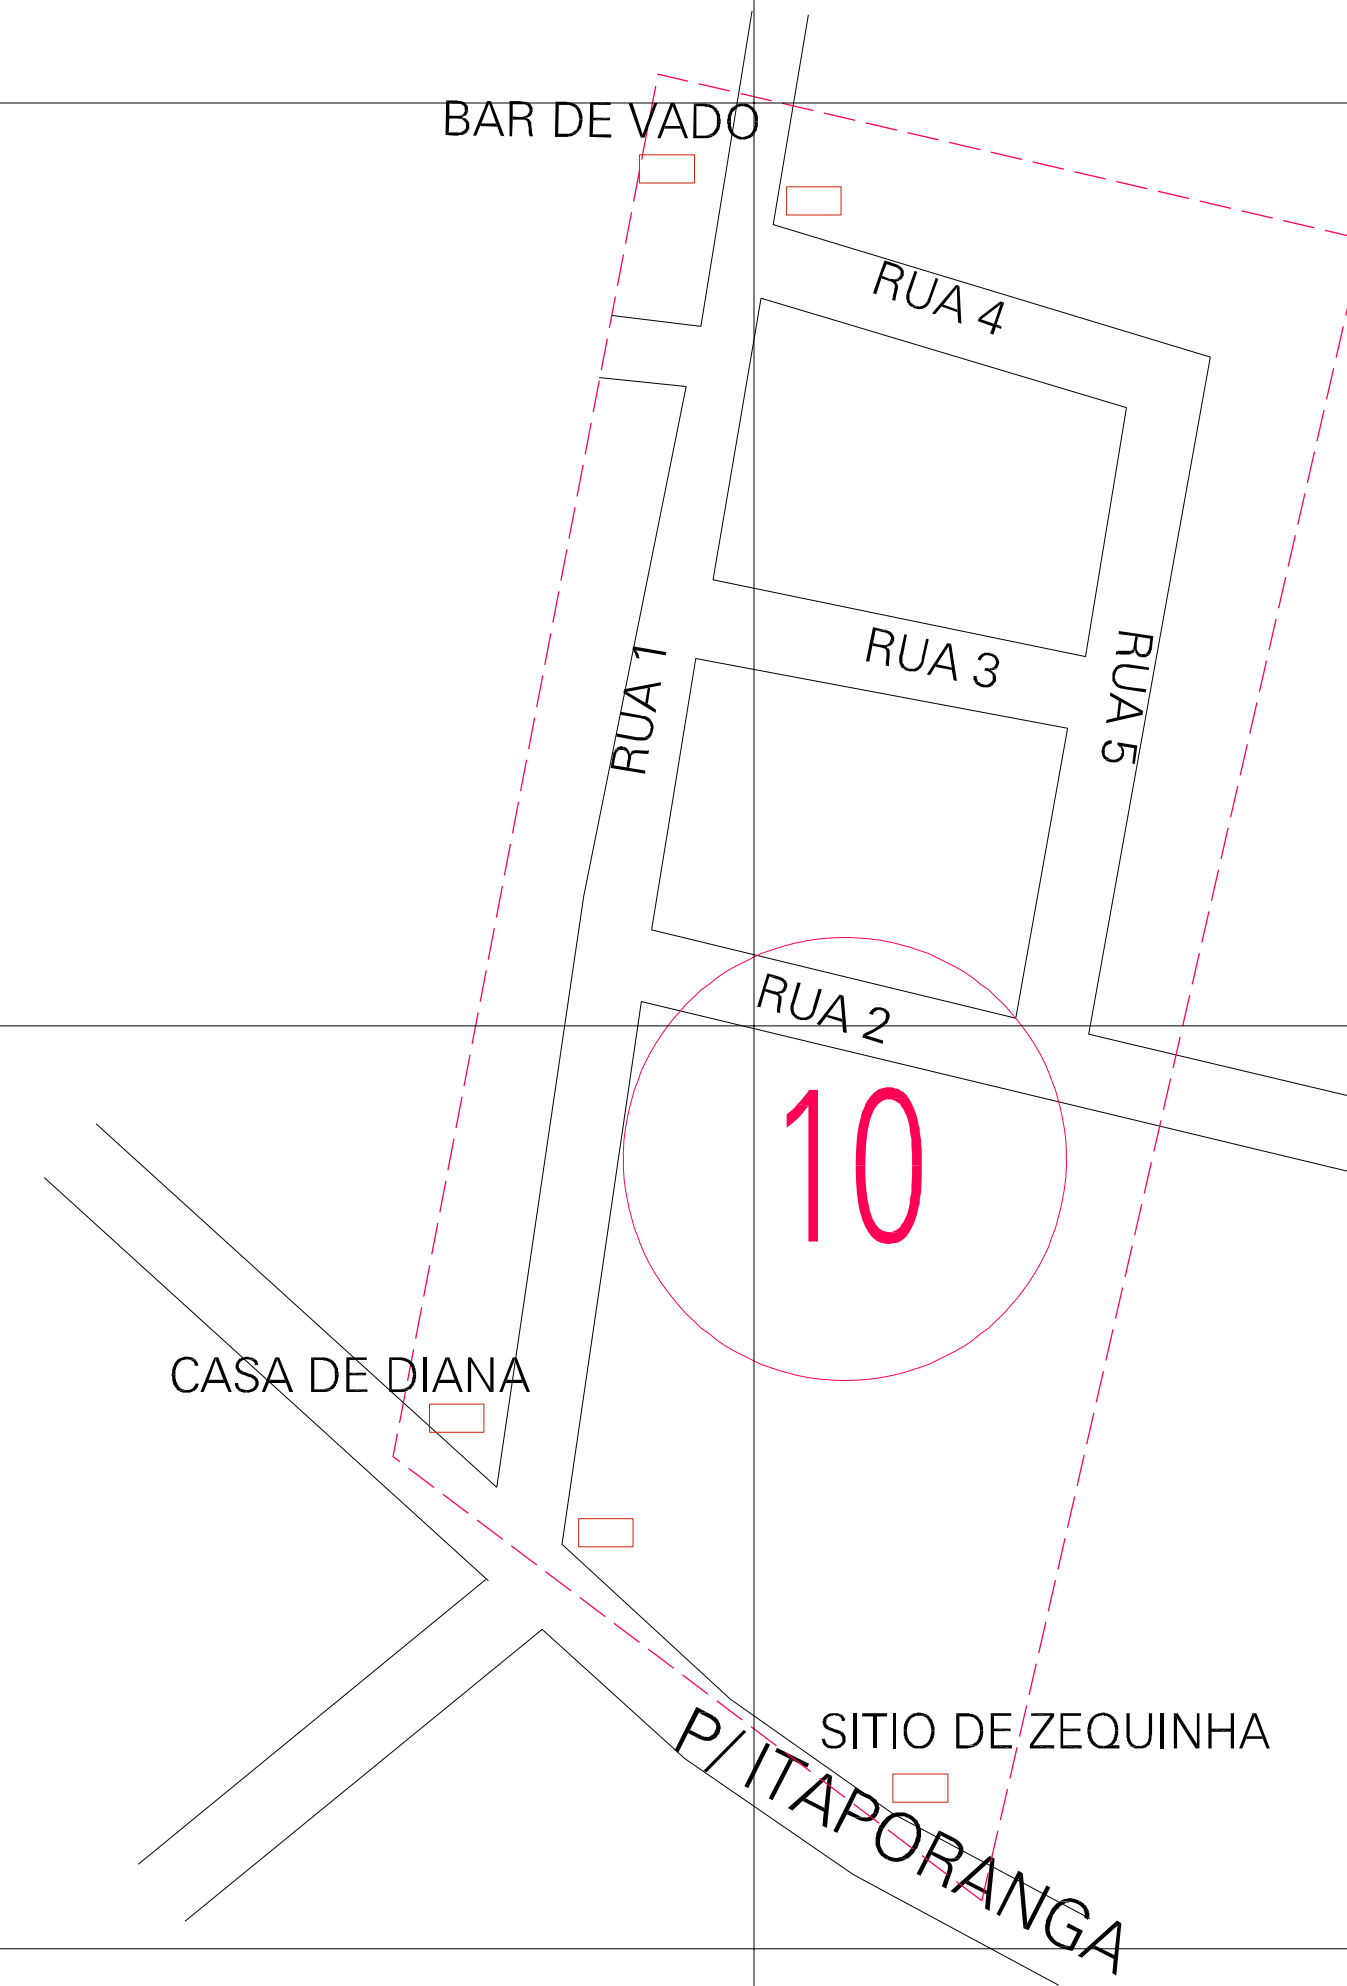

(01, 01) - 2803203050000014

(682.265, 8783.975)

(682.765, 8783.975)

(682.265, 8783.725)

(682.765, 8783.725)

ESTADO DE SERGIPE
 Município: 28.03203
 ITAPORANGA D'AJUDA

Folha : 01 - 01

Arquivo: 280320300014.dgn
 Limite(km): (682.14, 8783.6) - (682.89, 8784.1)

LEGENDA

- LIMITES**
- Município ou Perímetro Urbano
 - Distrito
 - Subdistrito, RA, Zona ou similar
 - Bairro ou similar
 - Sector Censitário
- CODIGOS**
- 22306.05 Distrito (cod. do município + cod. do distrito)
 - 06.06 Subdistrito (cod. do distrito + cod. do subdistrito)
 - 003 Bairro (cod. do bairro no município)
 - 25 Sector (número do setor no distrito ou subdistrito)

MAPA URBANO DIGITAL
 FOLHA A1