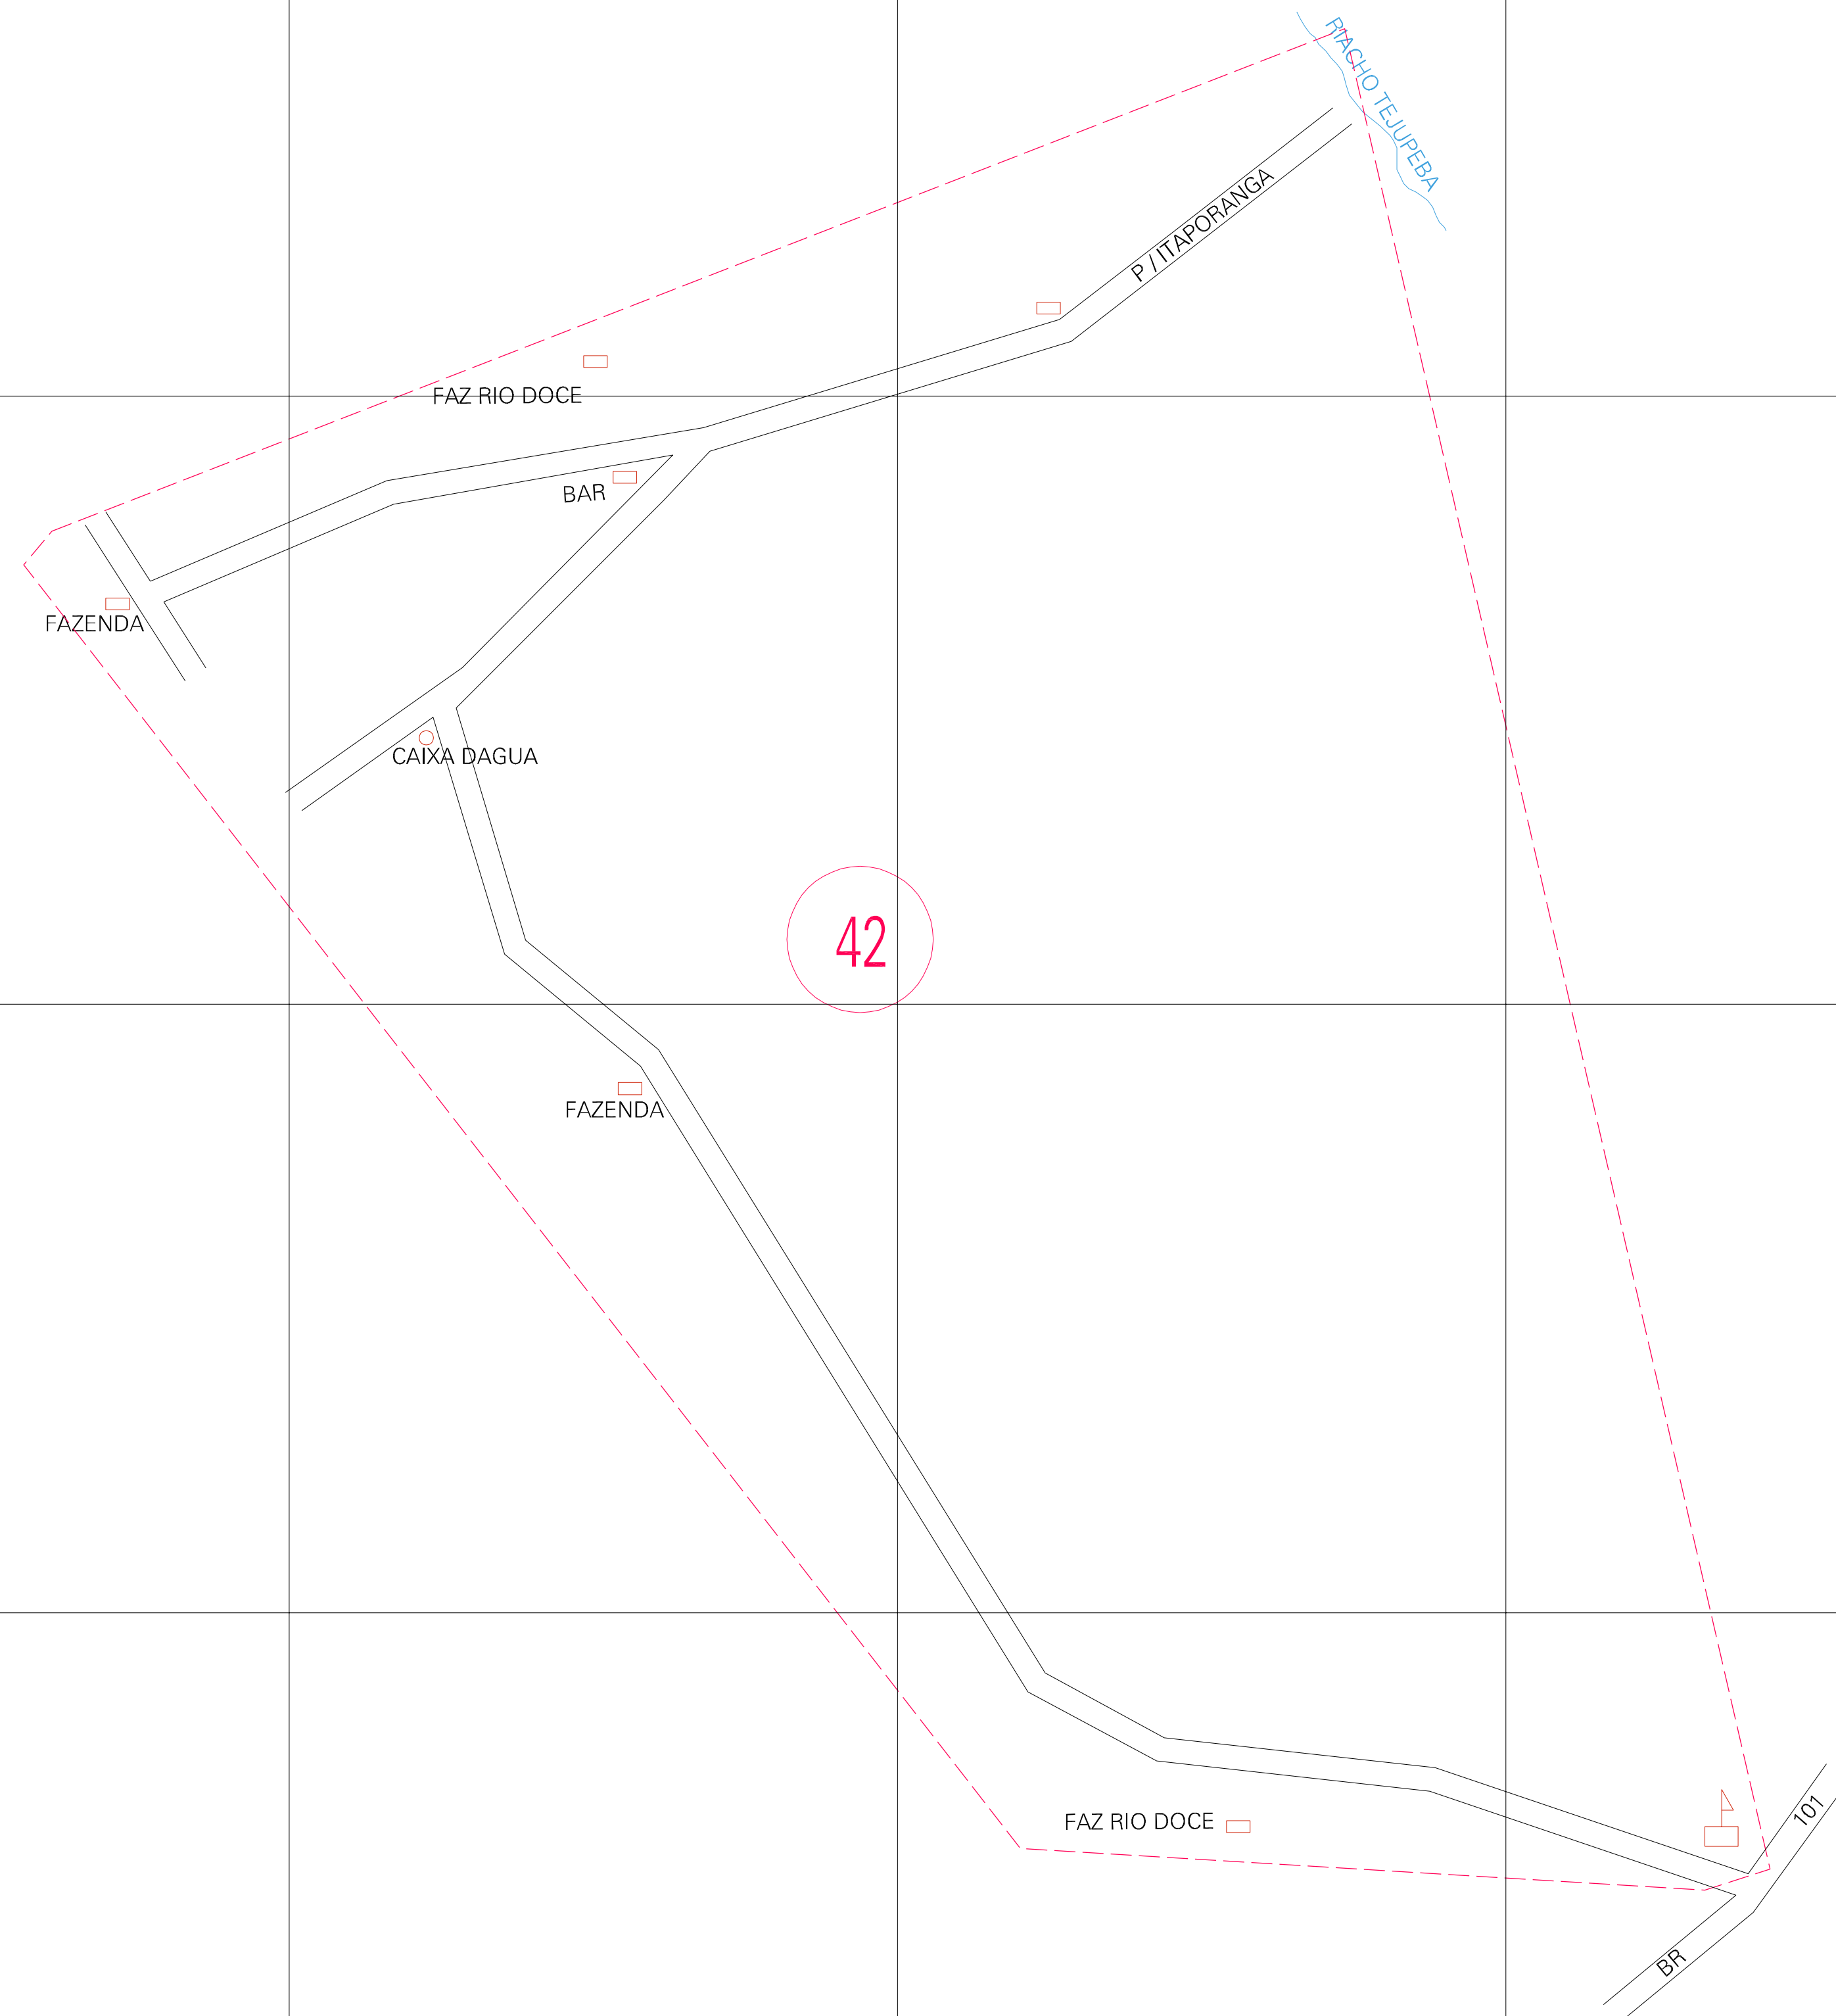

(681.05, 8780.37)

(682.05, 8780.37)

(681.05, 8779.87)

(682.05, 8779.87)

ESTADO DE SERGIPE
Município: 28.03203
ITAPORANGA D'AJUDA

Folha : 01 - 01

Arquivo: 280320300016.dgn
Limites(km): (680.8, 8779.62) - (682.3, 8780.62)

LEGENDA

- LIMITES
- Município ou Perímetro Urbano
 - Distrito
 - Subdistrito, RA, Zona ou similar
 - Bairro ou similar
 - Sector Censitário

- CODIGOS
- 22306.05 Distrito (cod. do município + cod. do distrito)
 - 05.06 Subdistrito (cod. do distrito + cod. do subdistrito)
 - 003 Bairro (cod. do bairro no município)
 - 25 Sector (número do setor no distrito ou subdistrito)

Articulação de Folhas

MAPA URBANO DIGITAL
FOLHA A1