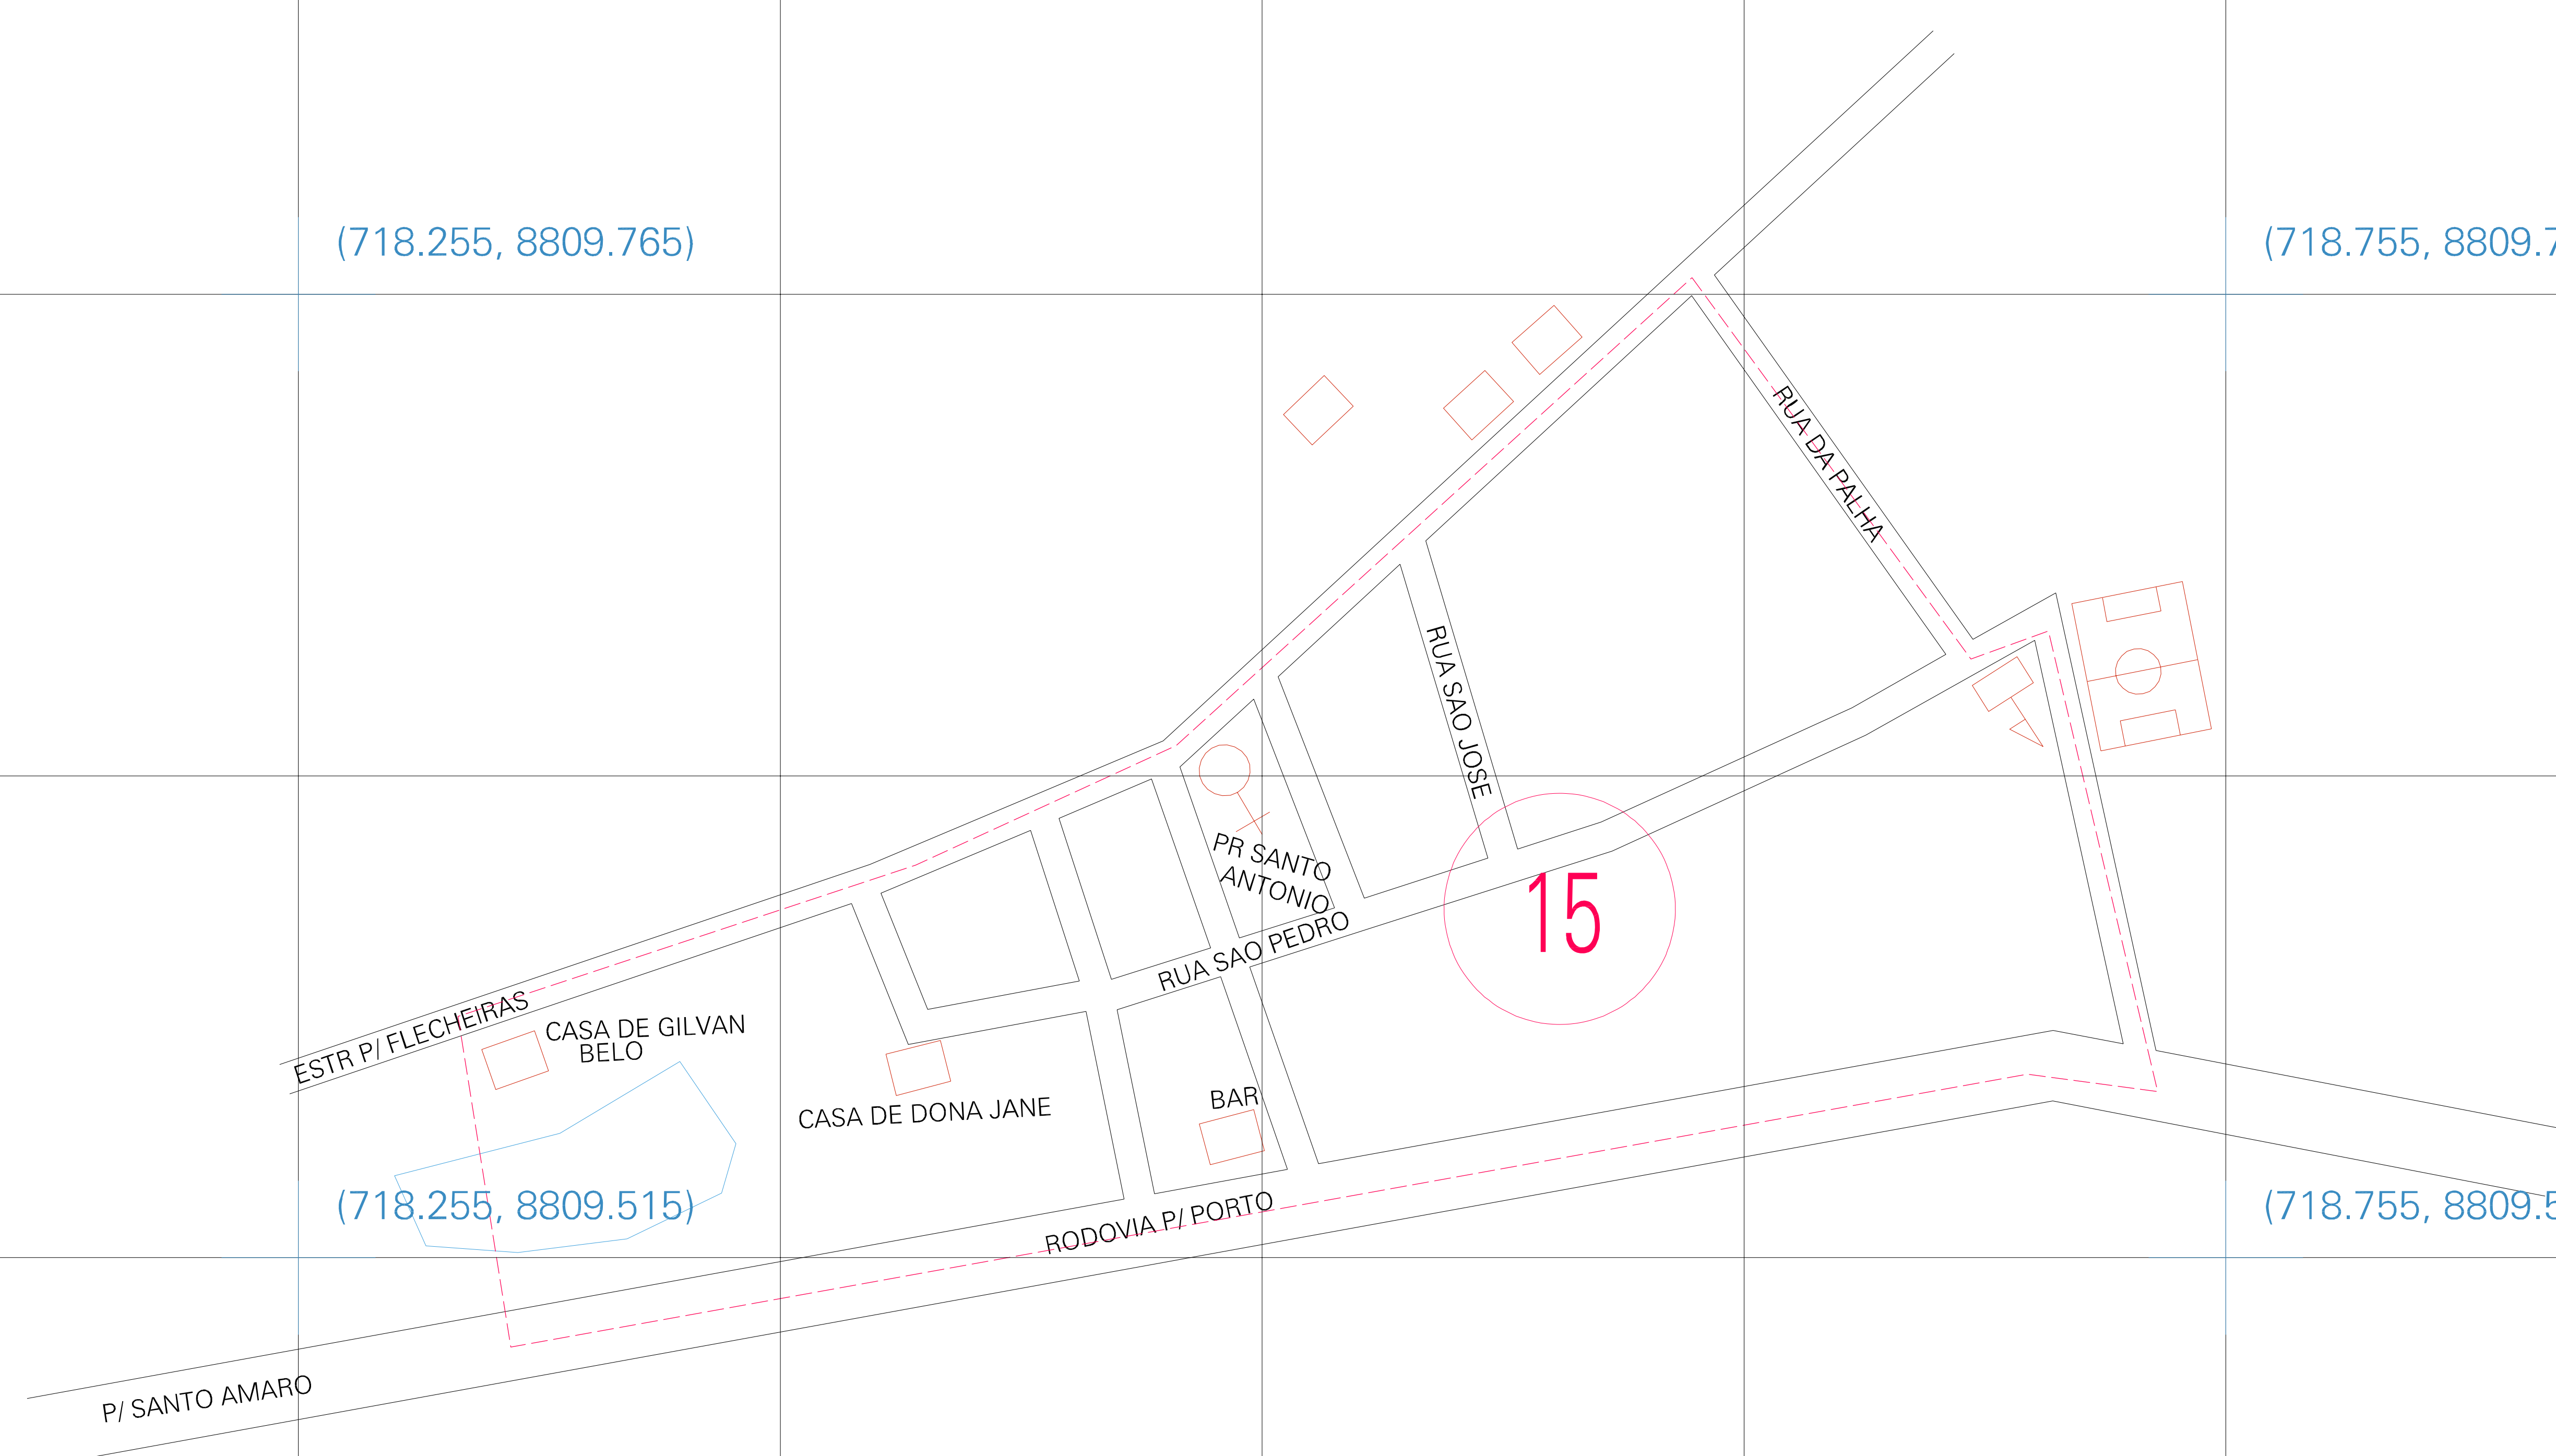

(01, 01) - 2806602050000001

(718.255, 8809.765)

(718.755, 8809.765)

(718.255, 8809.515)

(718.755, 8809.515)

ESTADO DE SERGIPE  
 Município: 28.06602  
 SANTO AMARO DAS BROTAS  
 Folha : 01 - 01

Arquivo: 280660200001.dgn  
 Limites(km): (718.13, 8809.39) - (718.88, 8809.89)

- LEGENDA**
- LIMITES**
- Município ou Perímetro Urbano
  - Distrito
  - Subdistrito, RA, Zona ou similar
  - Bairro ou similar
  - - - Setor Censitário
- CODIGOS**
- 22306.05 Distrito (cod. do município + cod. do distrito)
  - 05.05 Subdistrito (cod. do distrito + cod. do subdistrito)
  - 003 Bairro (cod. do bairro no município)
  - 25 Setor (número do setor no distrito ou subdistrito)

MAPA URBANO DIGITAL  
 FOLHA A1