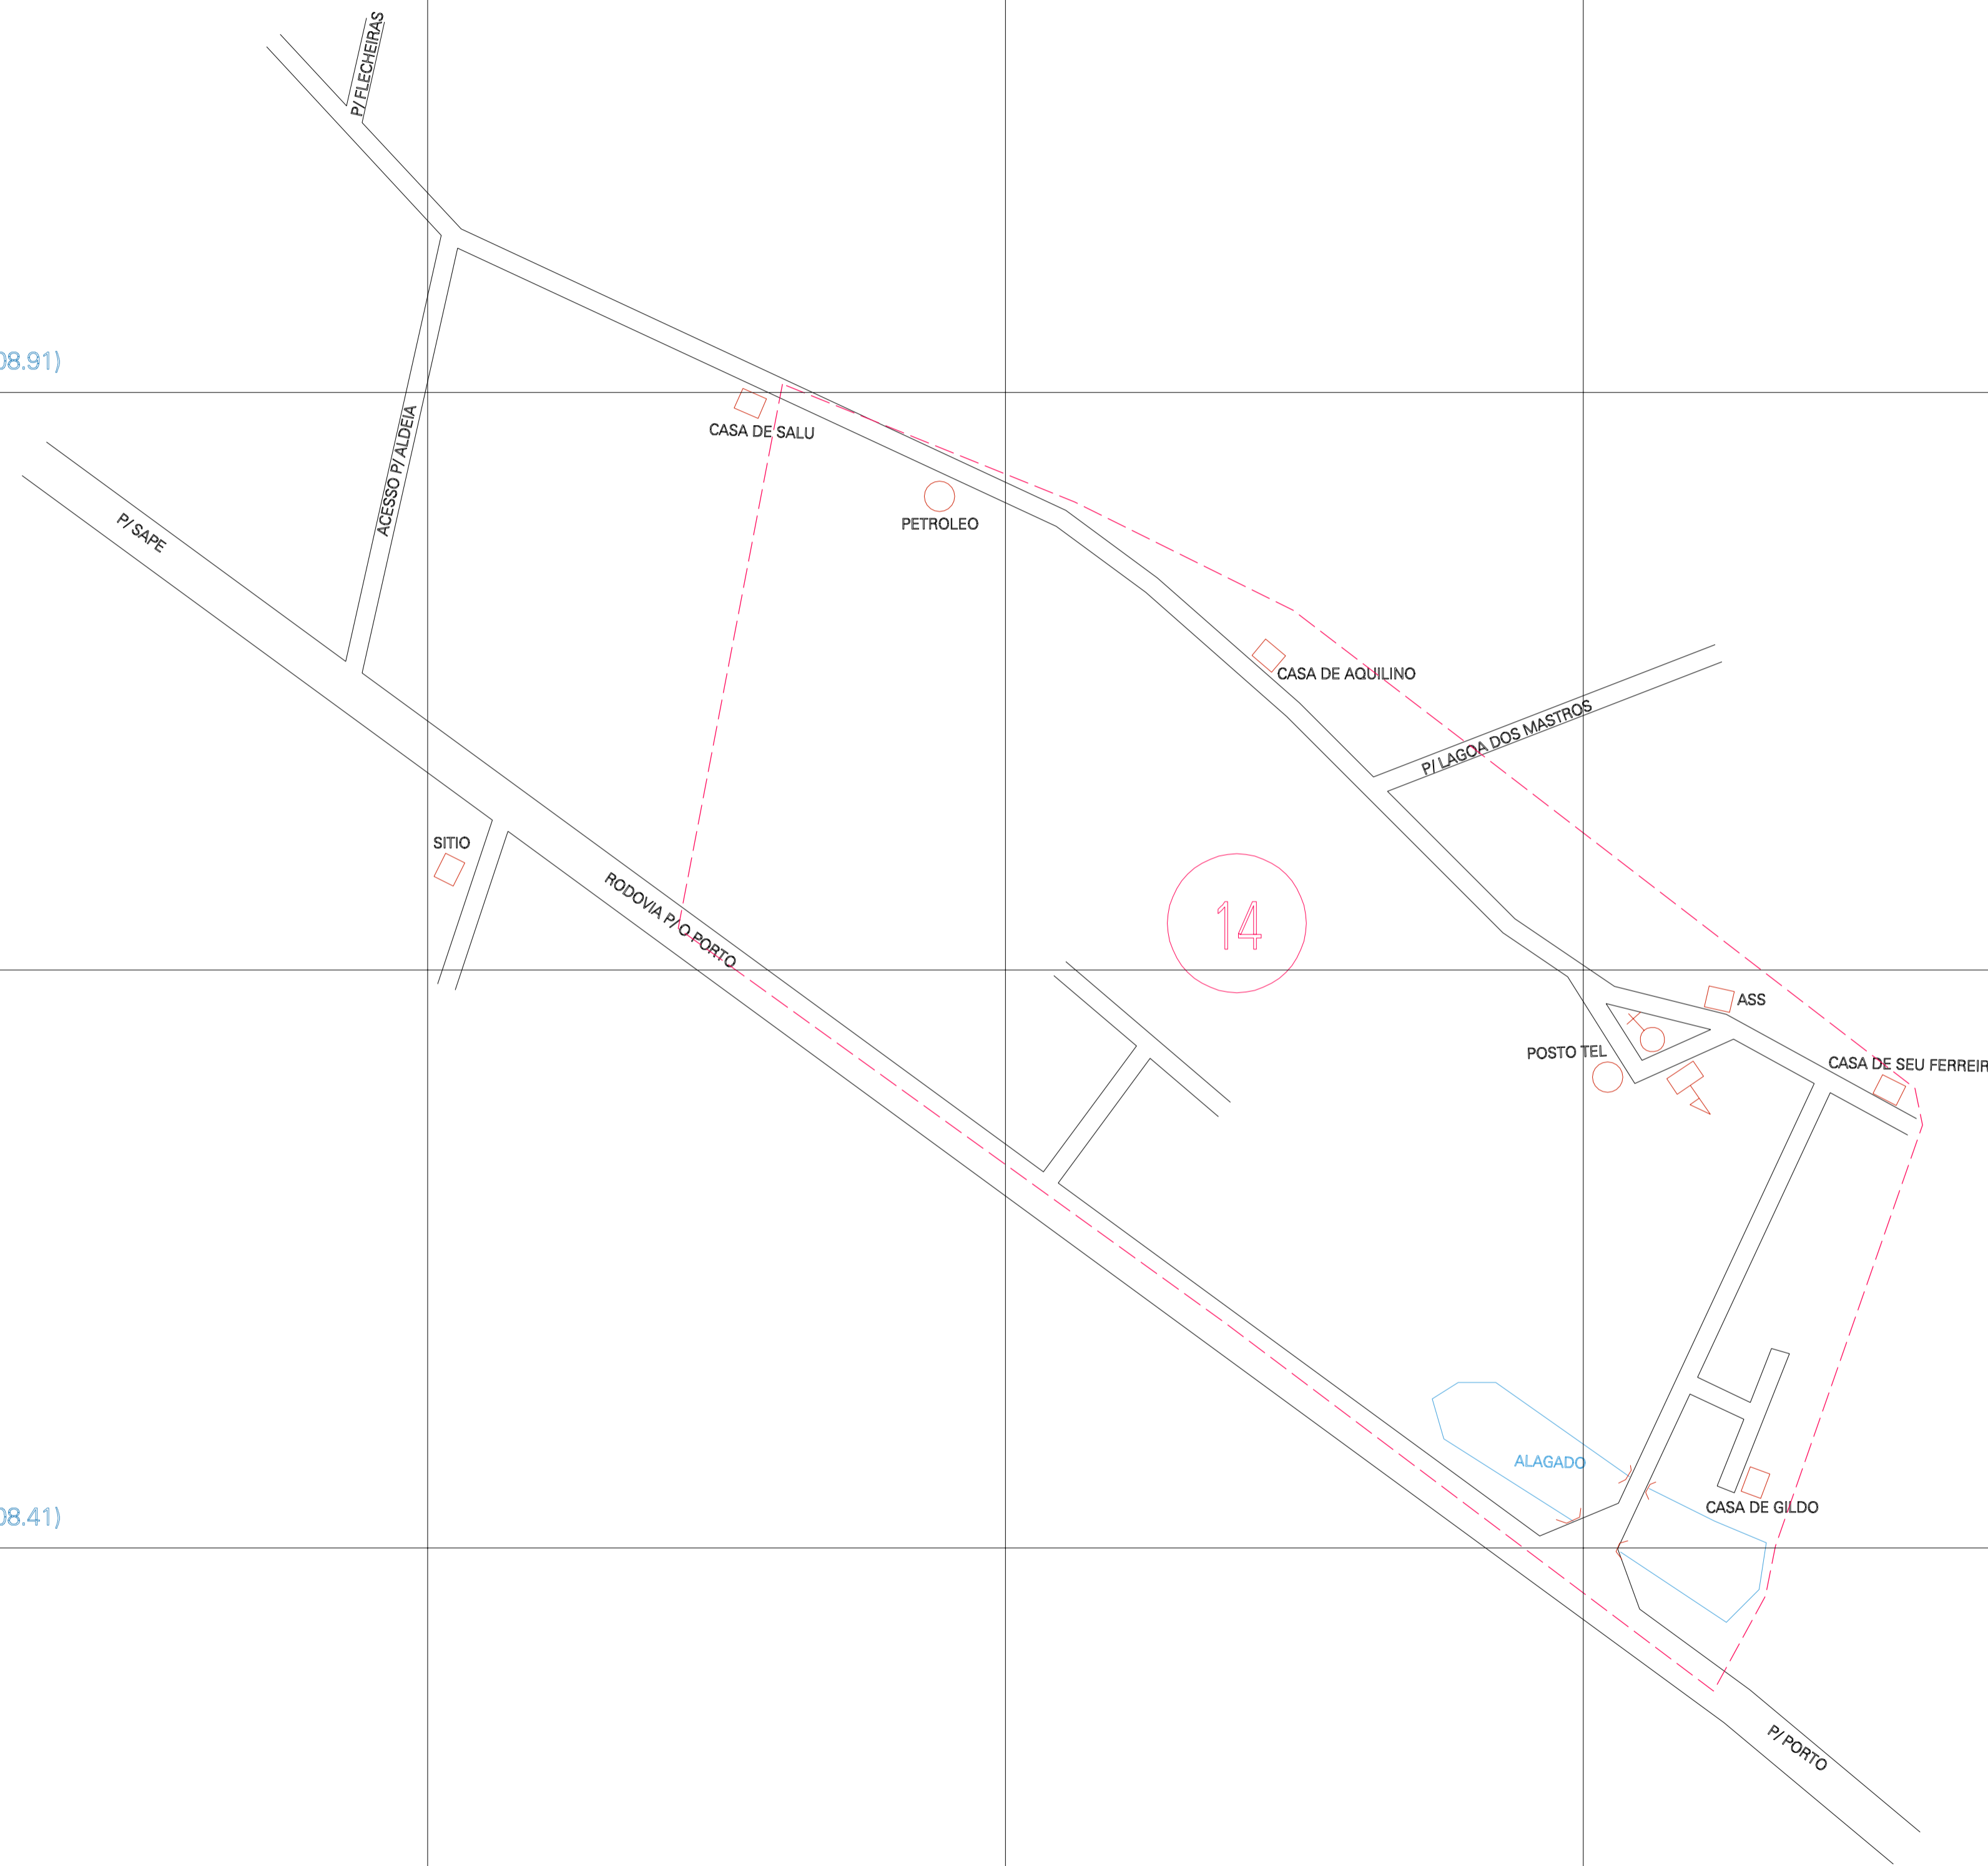

(720.06, 8808.91)

(721.06, 8808.91)

(720.06, 8808.41)

(721.06, 8808.41)

ESTADO DE SERGIPE
 Município: 28.06602
 SANTO AMARO DAS BROTAS

Folha : 01 - 01

Arquivo: 280660200002.dgn
 Limites(km): (719.81, 8808.16) - (721.31, 8809.16)

LEGENDA

- LIMITES
- Município ou Perímetro Urbano
 - - - Distrito
 - - - Subdistrito, RA, Zona ou similar
 - - - Bairro ou similar
 - - - Setor Censitário

- CODIGOS
- 22306.05 Distrito (cod. do município + cod. do distrito)
 - 05.06 Subdistrito (cod. do distrito + cod. do subdistrito)
 - 003 Bairro (cod. do bairro no município)
 - 25 Setor (número do setor no distrito ou subdistrito)

MAPA URBANO DIGITAL
 FOLHA A1