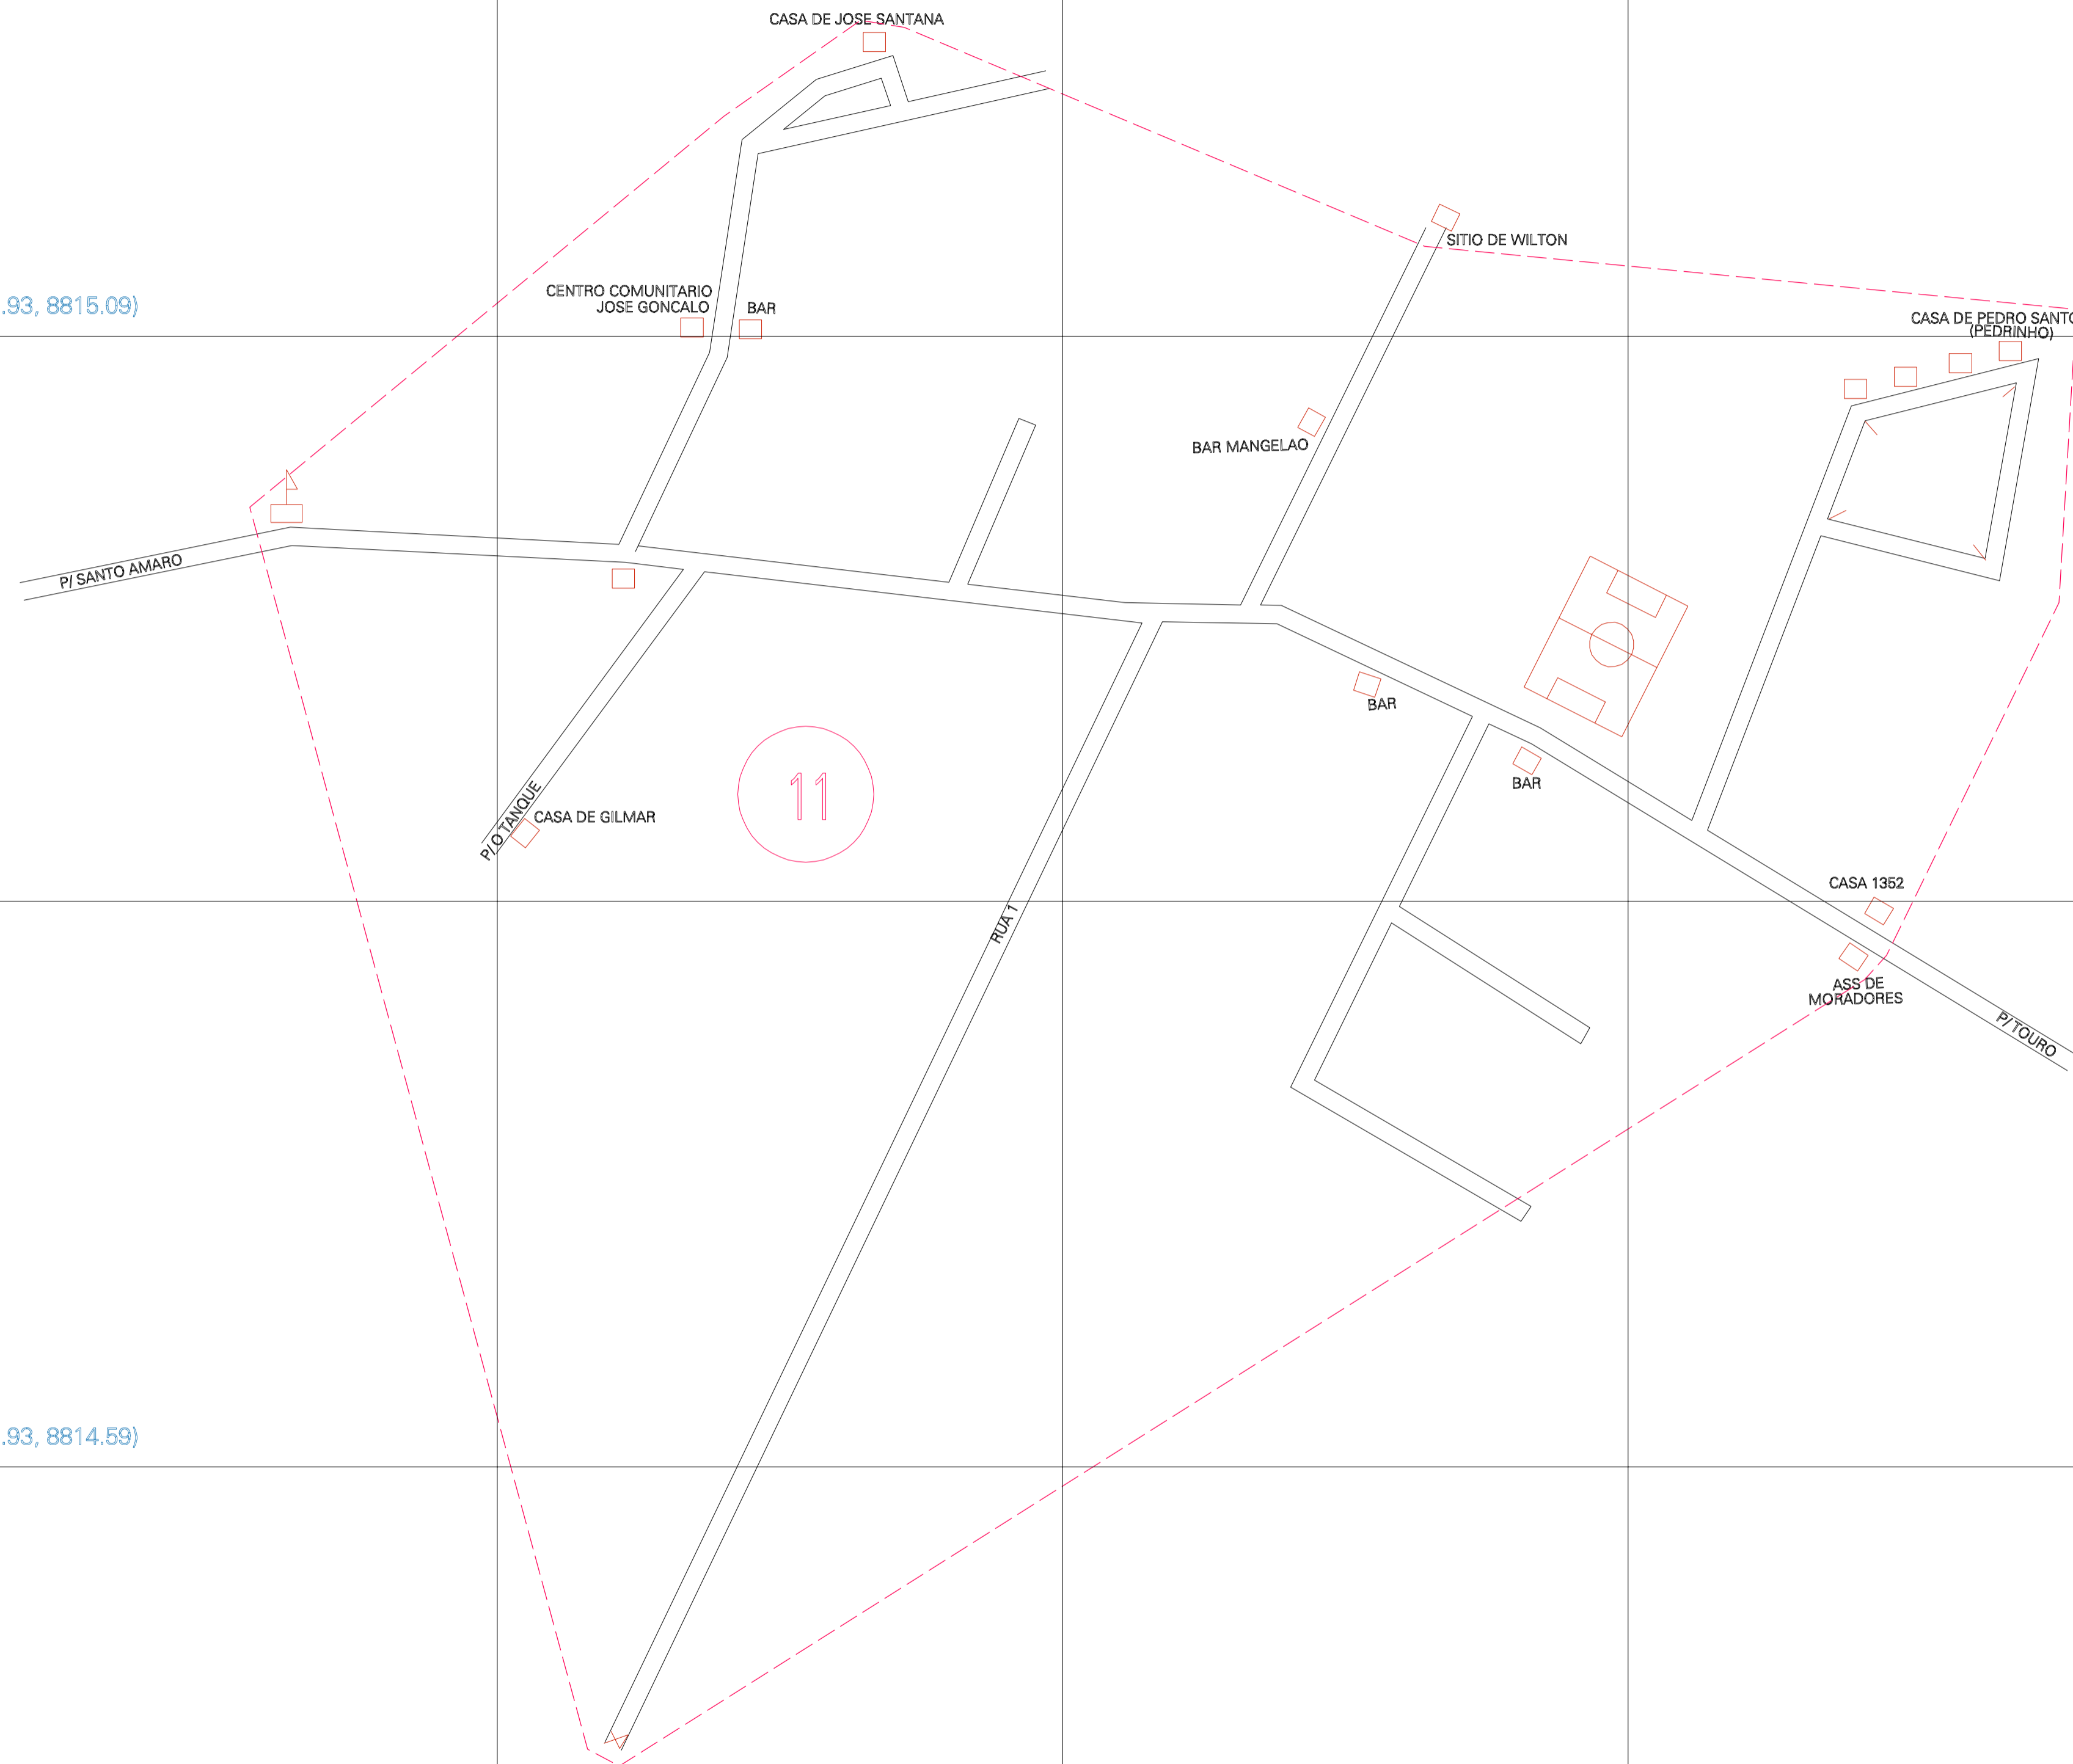

(728.93, 8815.09)

(729.93, 8815.09)

(728.93, 8814.59)

(729.93, 8814.59)

ESTADO DE SERGIPE
 Município: 28.06602
 SANTO AMARO DAS BROTAS

Folha : 01 - 01

Arquivo: 280660200003.dgn
 Limites(km): (728.68, 8814.34) - (730.18, 8815.34)

LEGENDA

- LIMITES
- Município ou Perímetro Urbano
 - - - Distrito
 - - - Subdistrito, RA, Zona ou similar
 - - - Bairro ou similar
 - - - Setor Censitário

CODIGOS

- 22306.05 Distrito (cod. do município + cod. do distrito)
- 05.06 Subdistrito (cod. do distrito + cod. do subdistrito)
- 003 Bairro (cod. do bairro no município)
- 25 Setor (número do setor no distrito ou subdistrito)

Articulação de Folhas

MAPA URBANO DIGITAL
 FOLHA A1