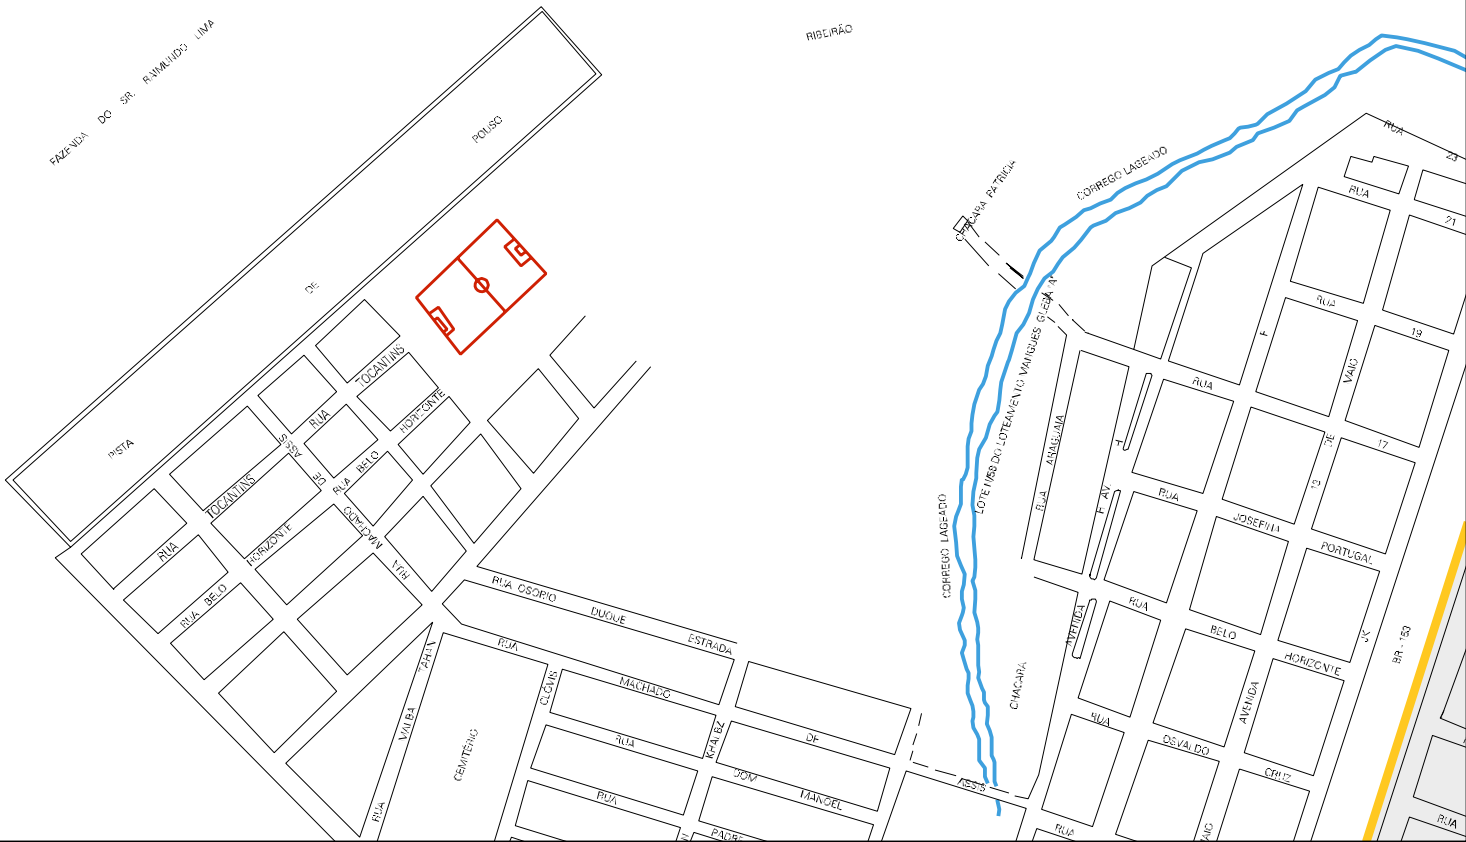

FAZENDA DE ANTONIO VILA NOVA

FAZENDA DO SR. RAIMUNDO LIMA

NOVA

RIBLÁRIO

FAZENDA DO SR. F. J. LIMA

FAZENDA DE VÍCTOR MORGAN

FAZENDA DO SR. LUIZ AVOURÇO

FAZENDA DO SR. LUIZ MARQUES

CENSO AGROPECUÁRIO 2006
CONTAGEM DA POPULAÇÃO 2007

MUNICÍPIO: 07553 - FÁTIMA
DISTRITO: 05 - FÁTIMA
SUBDISTRITO: 00
SETOR: 0001 SITUAÇÃO: 10