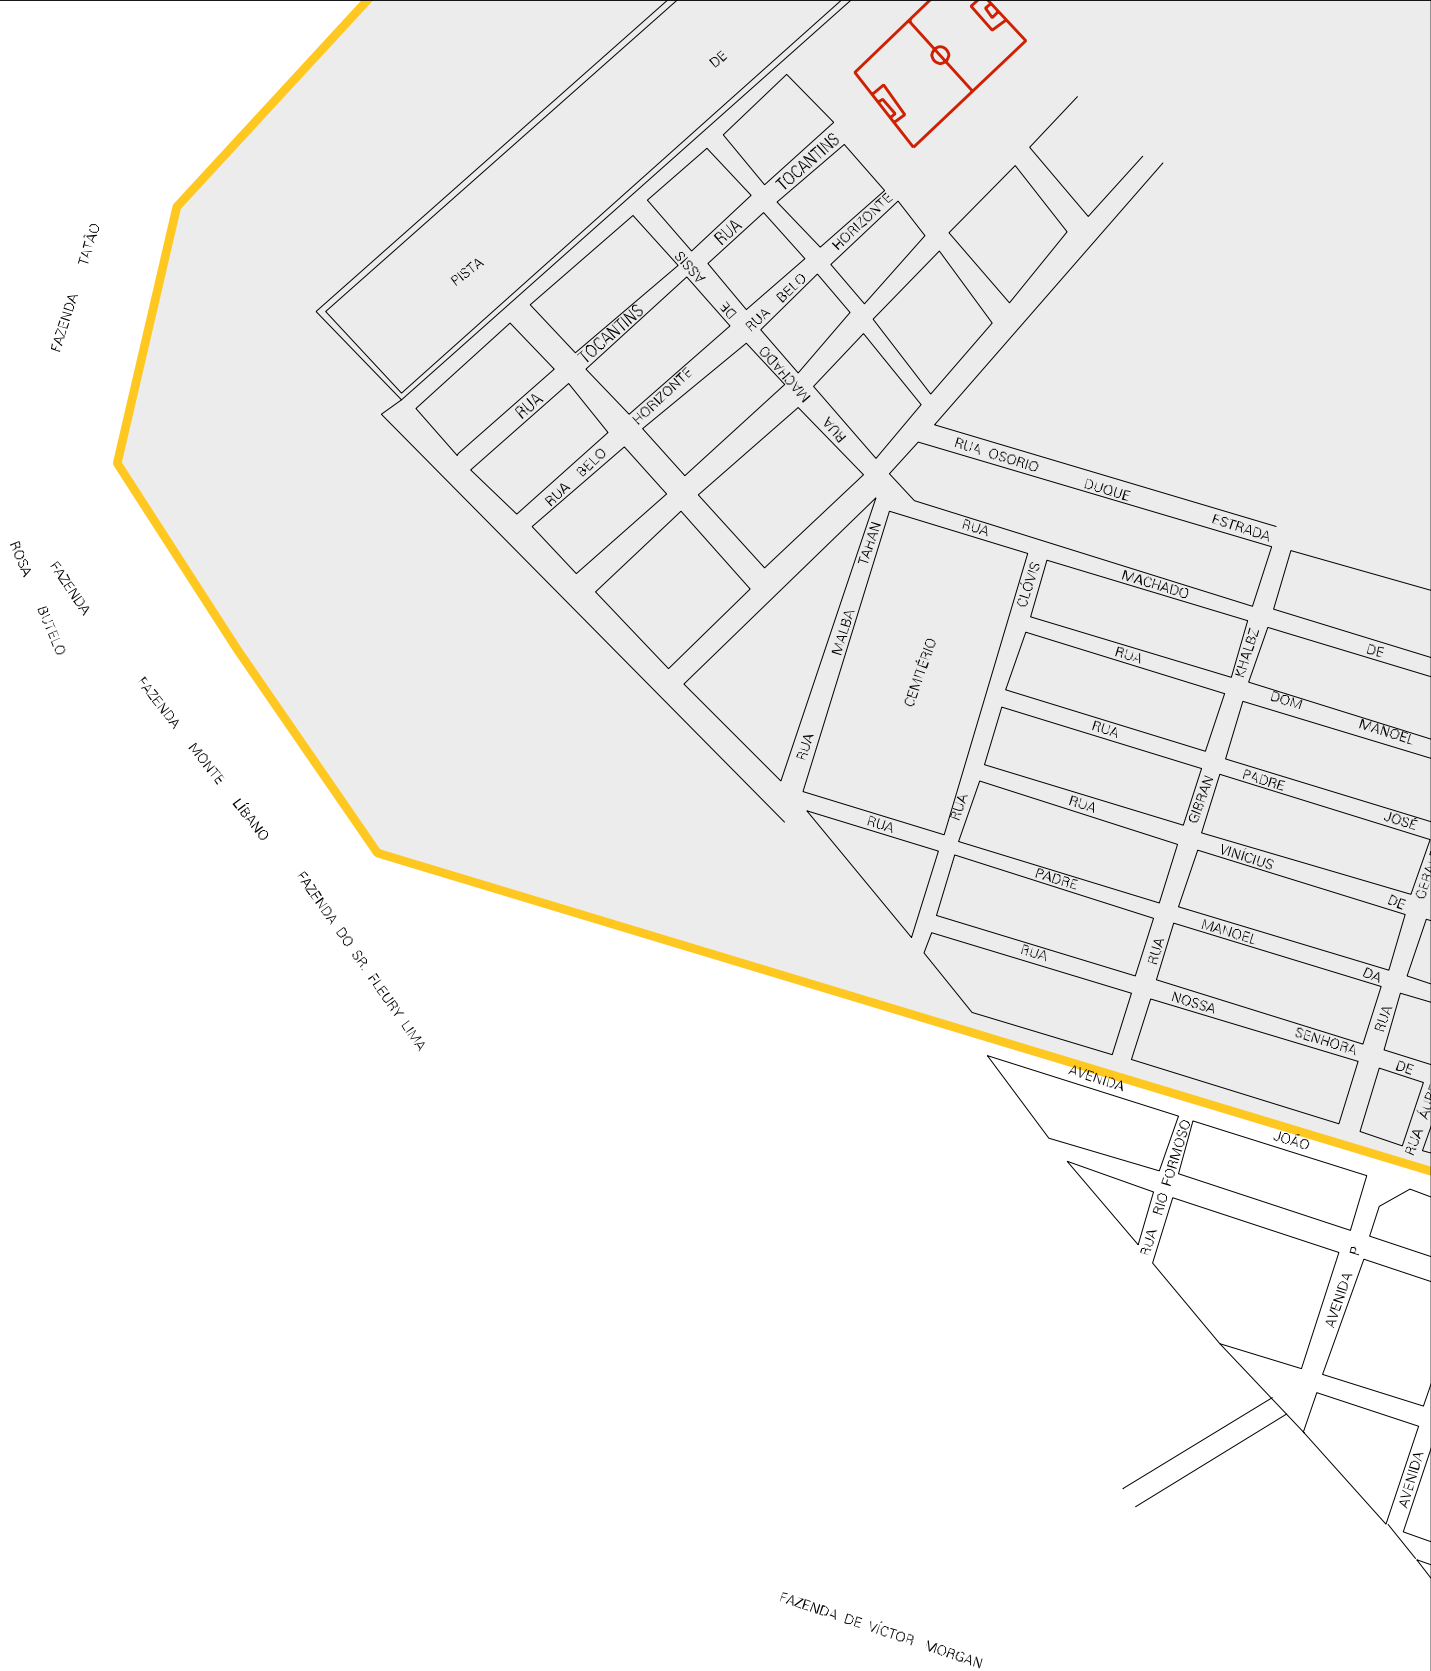

FAZENDA DO SR. RAMUNDO LIMA

FAZENDA D

RIBEIRÃO

POUSO

ESTADO DE TOCANTINS
MAPA DE SETOR URBANO - MSU
ESCALA: 1 : 7282