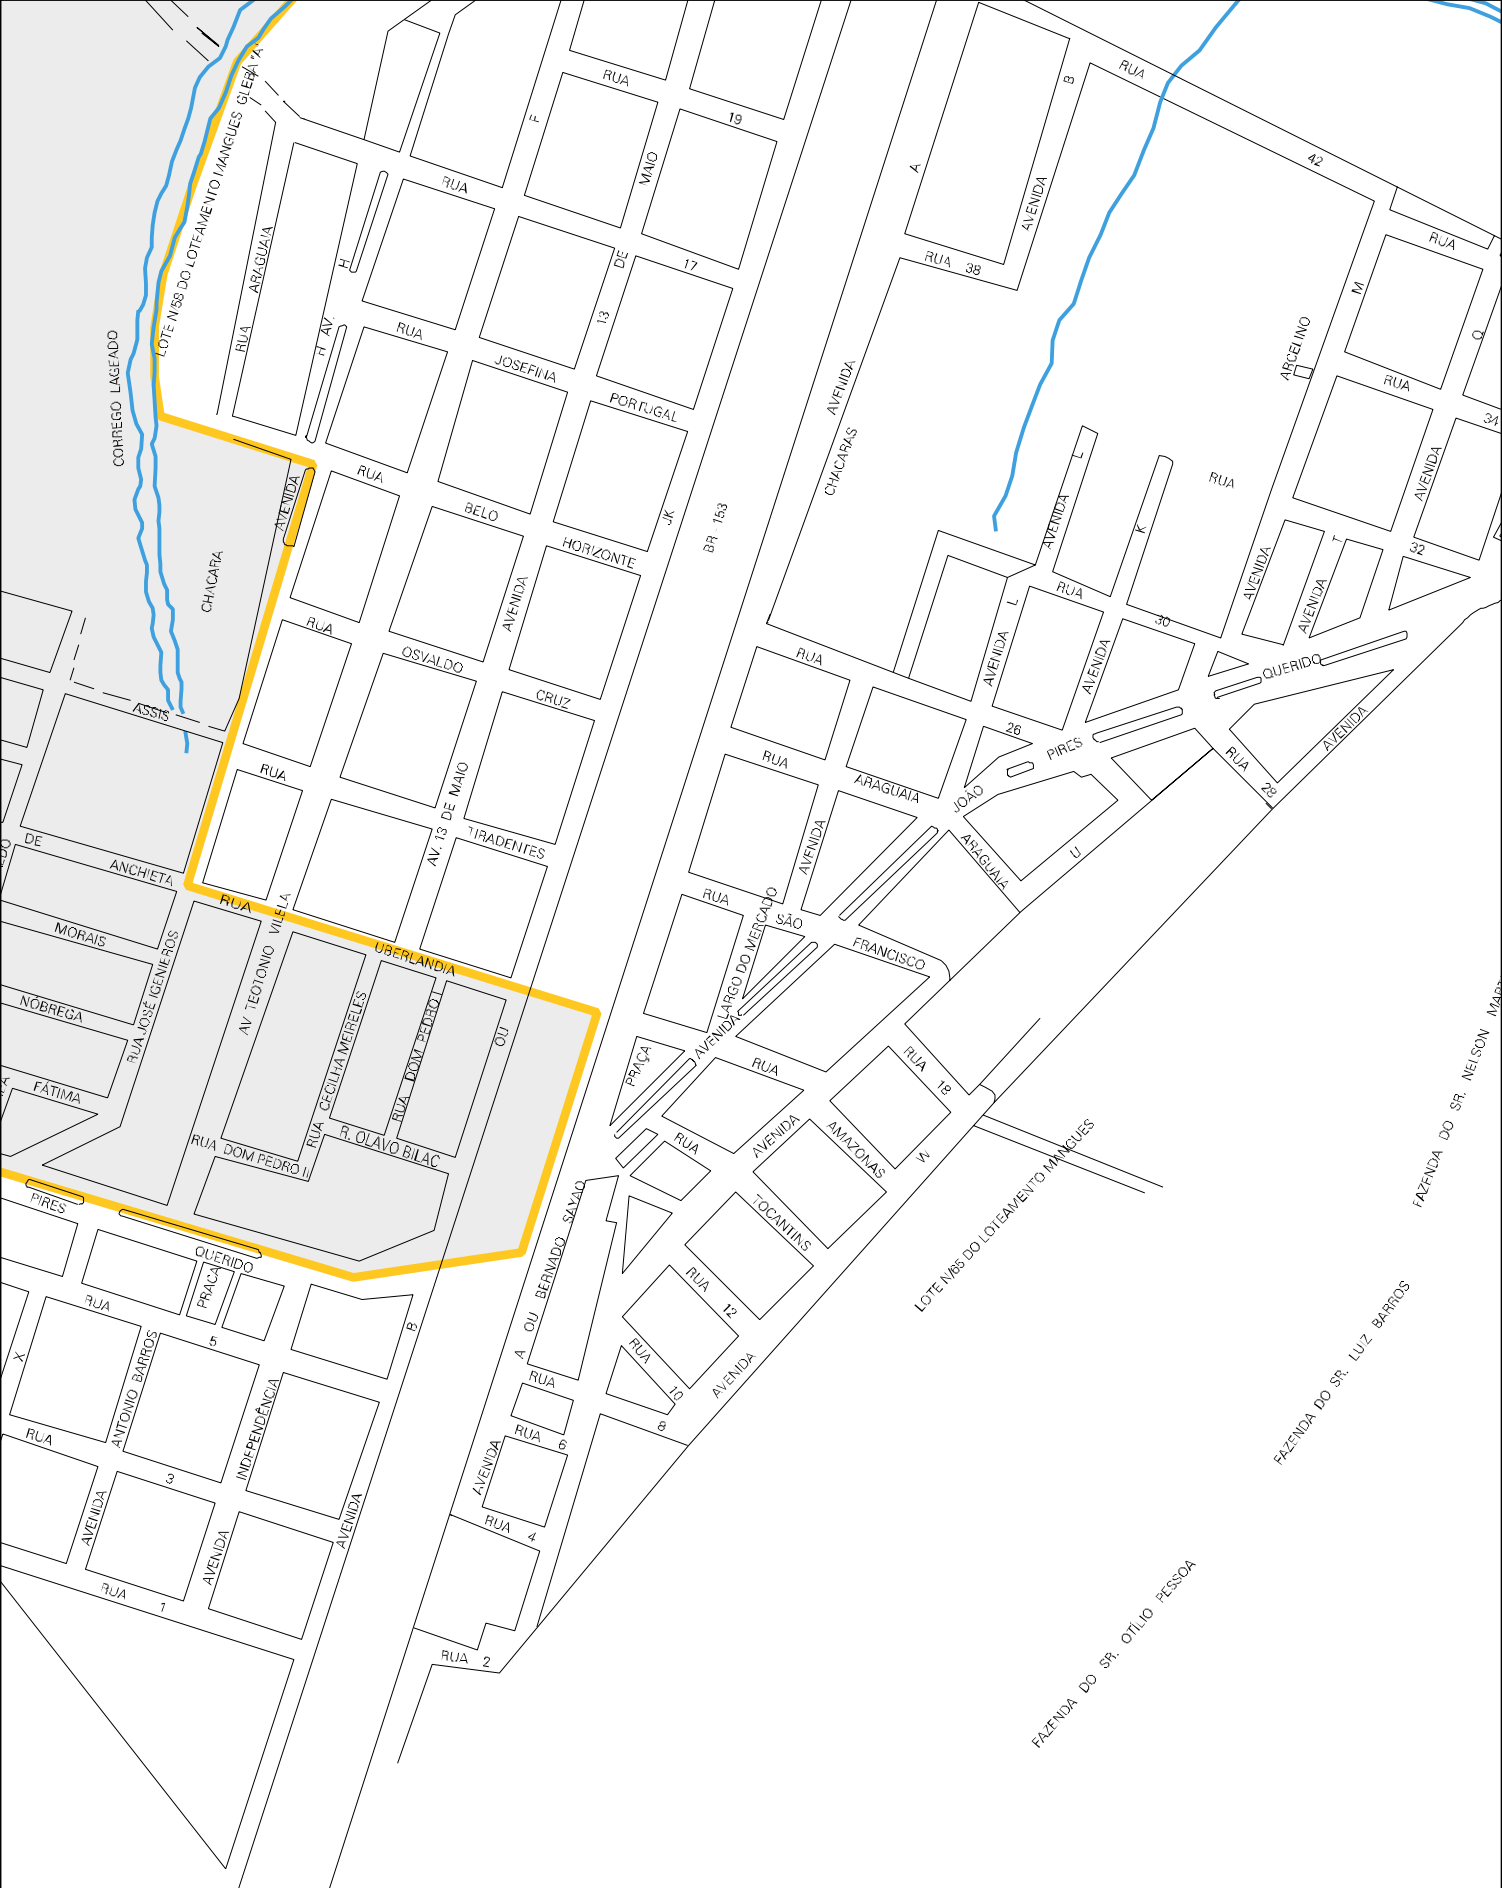

FAZENDA DO SR. RAMUNDO LIMA

FAZENDA D

RIBEIRÃO

POUSO

ESTADO DE TOCANTINS
MAPA DE SETOR URBANO - MSU
ESCALA: 1 : 7282