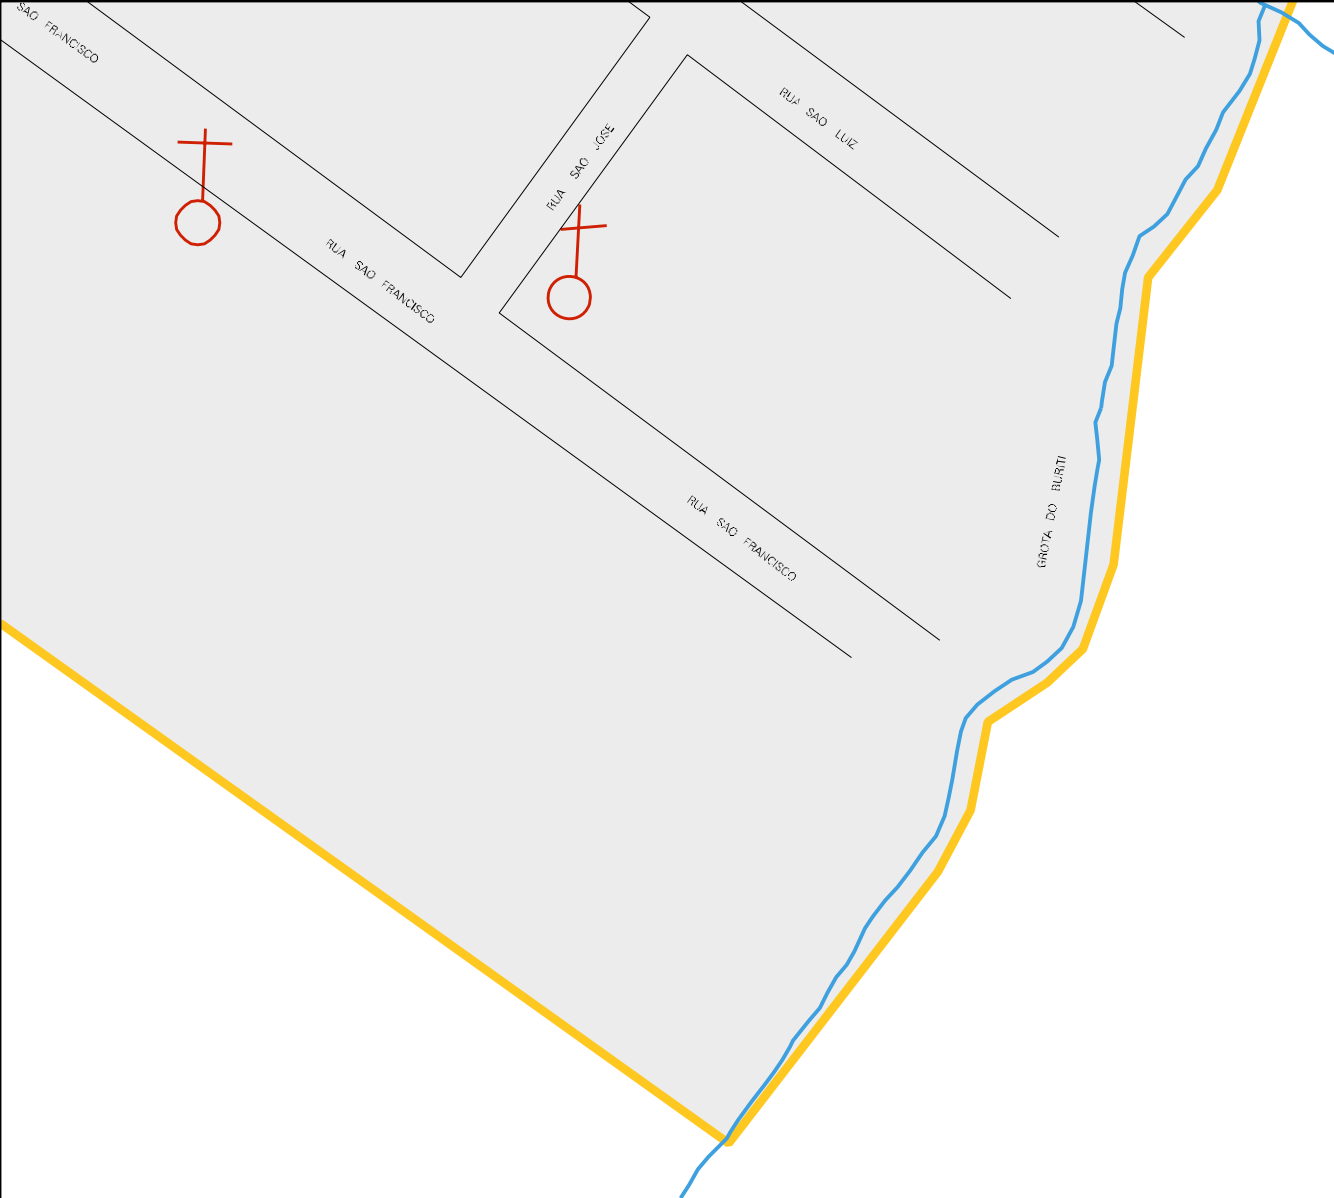

POSTO TELEFONICO

RUA BOY FUTUREO

ESTADO DE TOCANTINS
MAPA DE SETOR URBANO - MSU
ESCALA: 1 : 4278