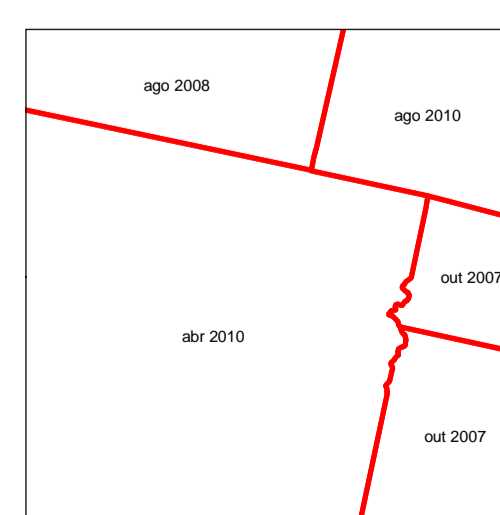

CARTA IMAGEM

ESCALA 1:100.000

FASES	EXECUTANTES	ANO
Imagem	JAXA	2007/2008/2010
Apoio de Campo	IBGE	2010
Classificação	DGC	2011
Mosaicação		2011
Editoração	Coordenação de Cartografia	2011
Primeira edição		2011

Ortomagem obtida por ortomosaico de imagens ALOS/AVNIR2 e correção do relevo utilizando o MDE SRTM v.4.
Ortomagem com composição colorida RGB2B1.