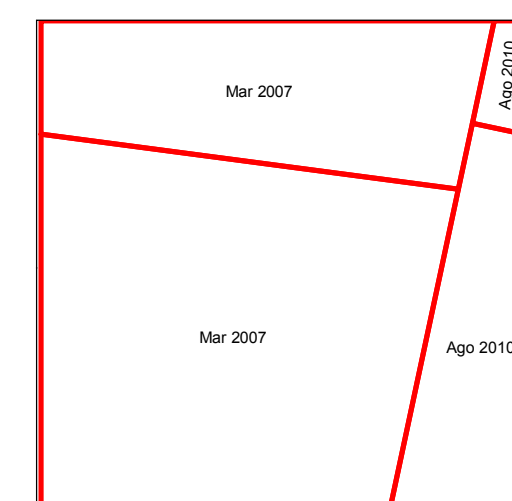

CARTA IMAGEM

ESCALA 1:100 000

PROJEÇÃO UNIVERSAL TRANSVERSA DE MERCATOR

DATUM HORIZONTAL: SIRGAS2000