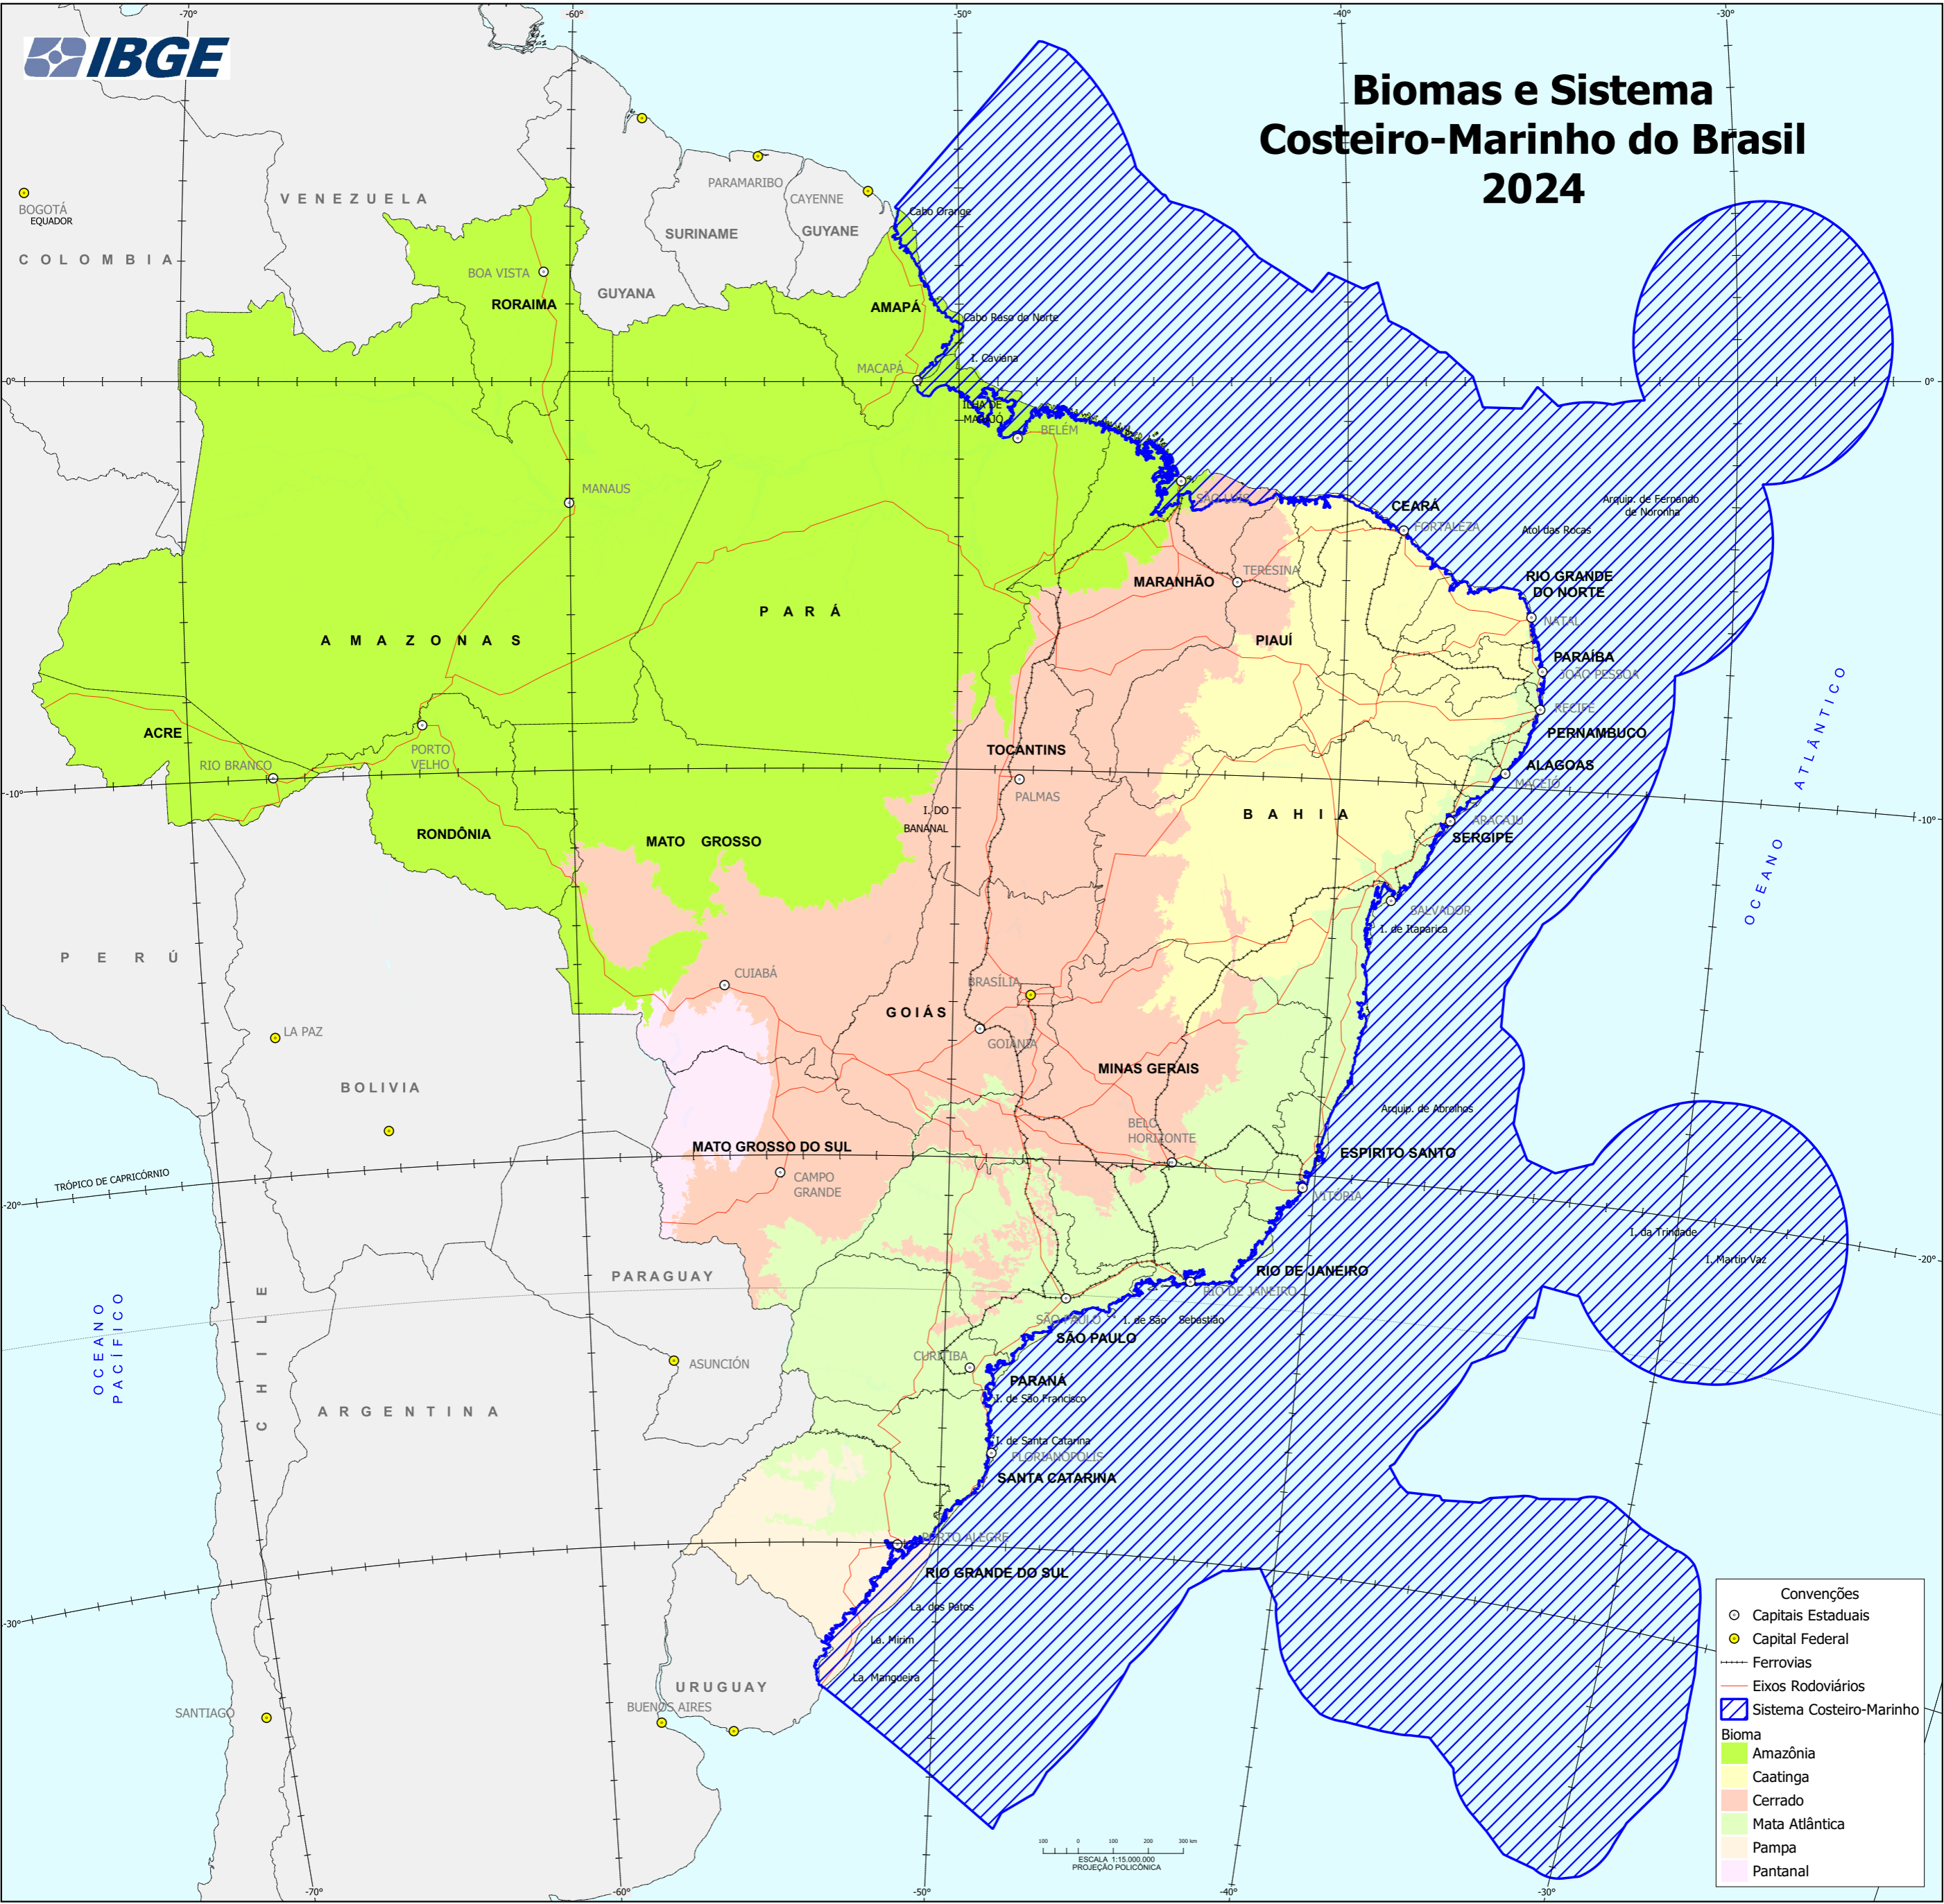

Biomos e Sistema Costeiro-Marinho do Brasil 2024

Convenções

- Capitais Estaduais
- Capital Federal
- Ferrovias
- Eixos Rodoviários
- ▨ Sistema Costeiro-Marinho

Bioma

- Amazônia
- Caatinga
- Cerrado
- Mata Atlântica
- Pampa
- Pantanal

ESCALA 1:15.000.000
PROJEÇÃO POLICÔNICA