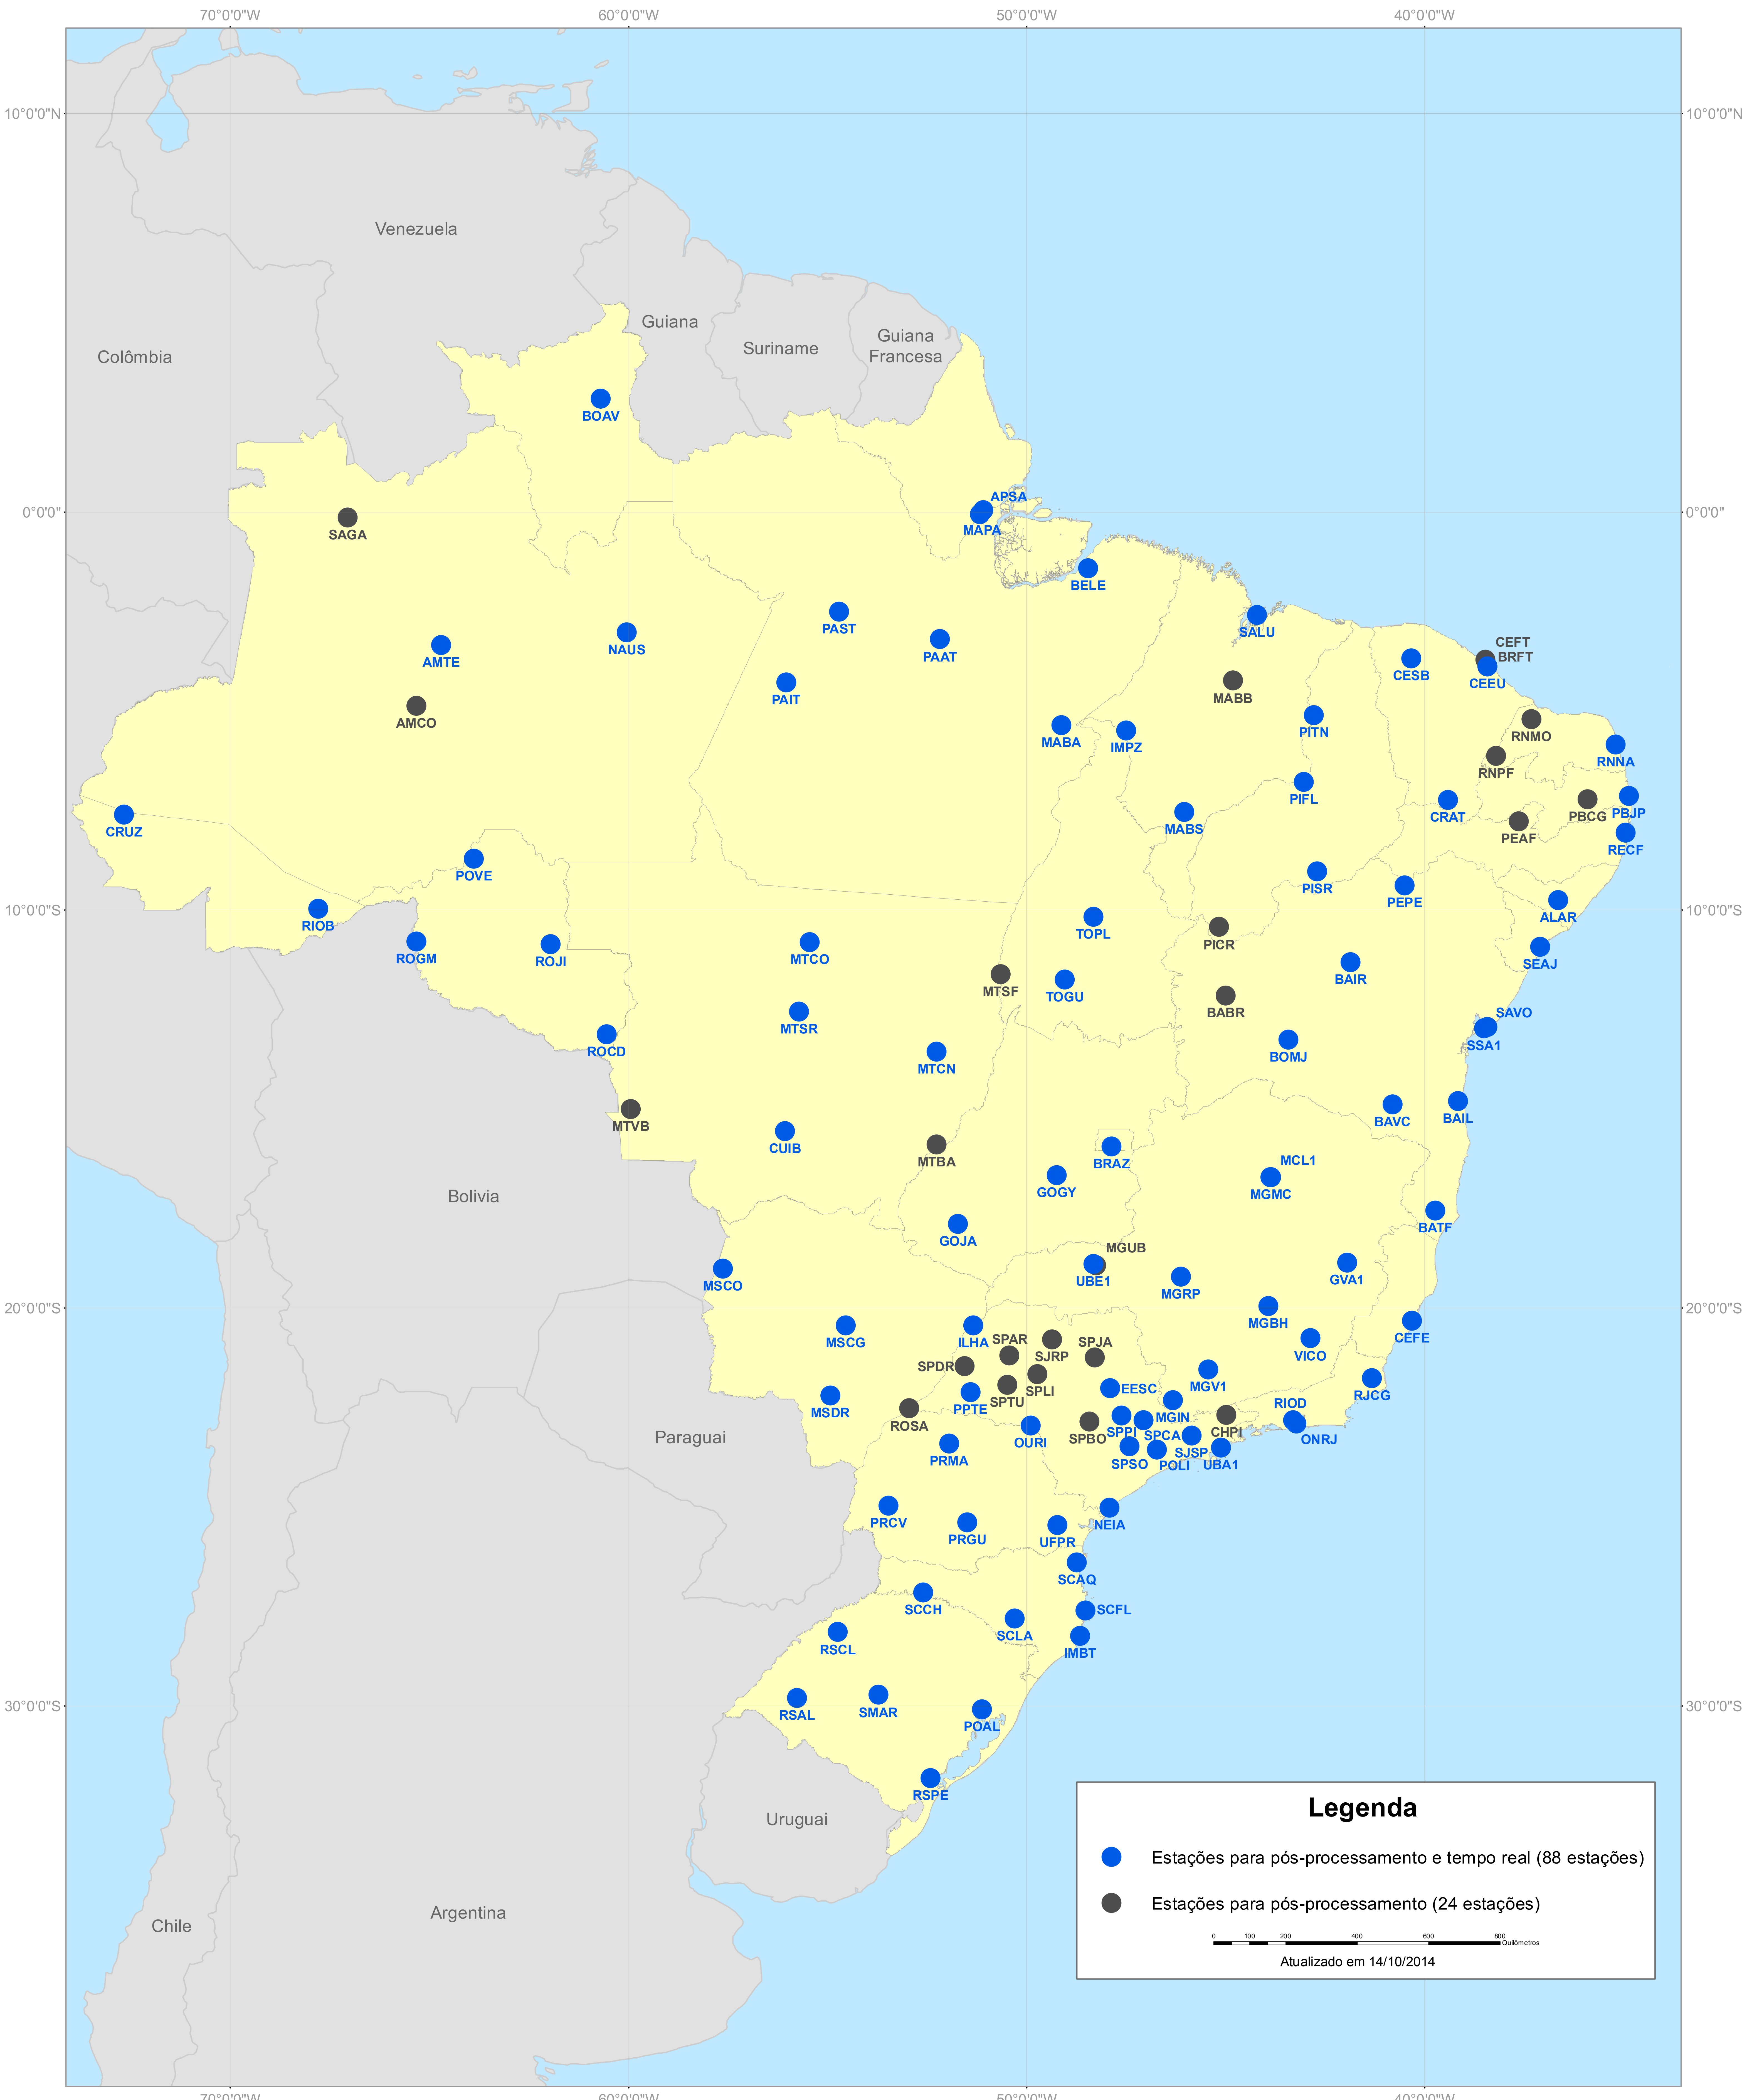

REDE BRASILEIRA DE MONITORAMENTO CONTÍNUO DOS SISTEMAS GNSS

Legenda

- Estações para pós-processamento e tempo real (88 estações)
- Estações para pós-processamento (24 estações)

 Atualizado em 14/10/2014