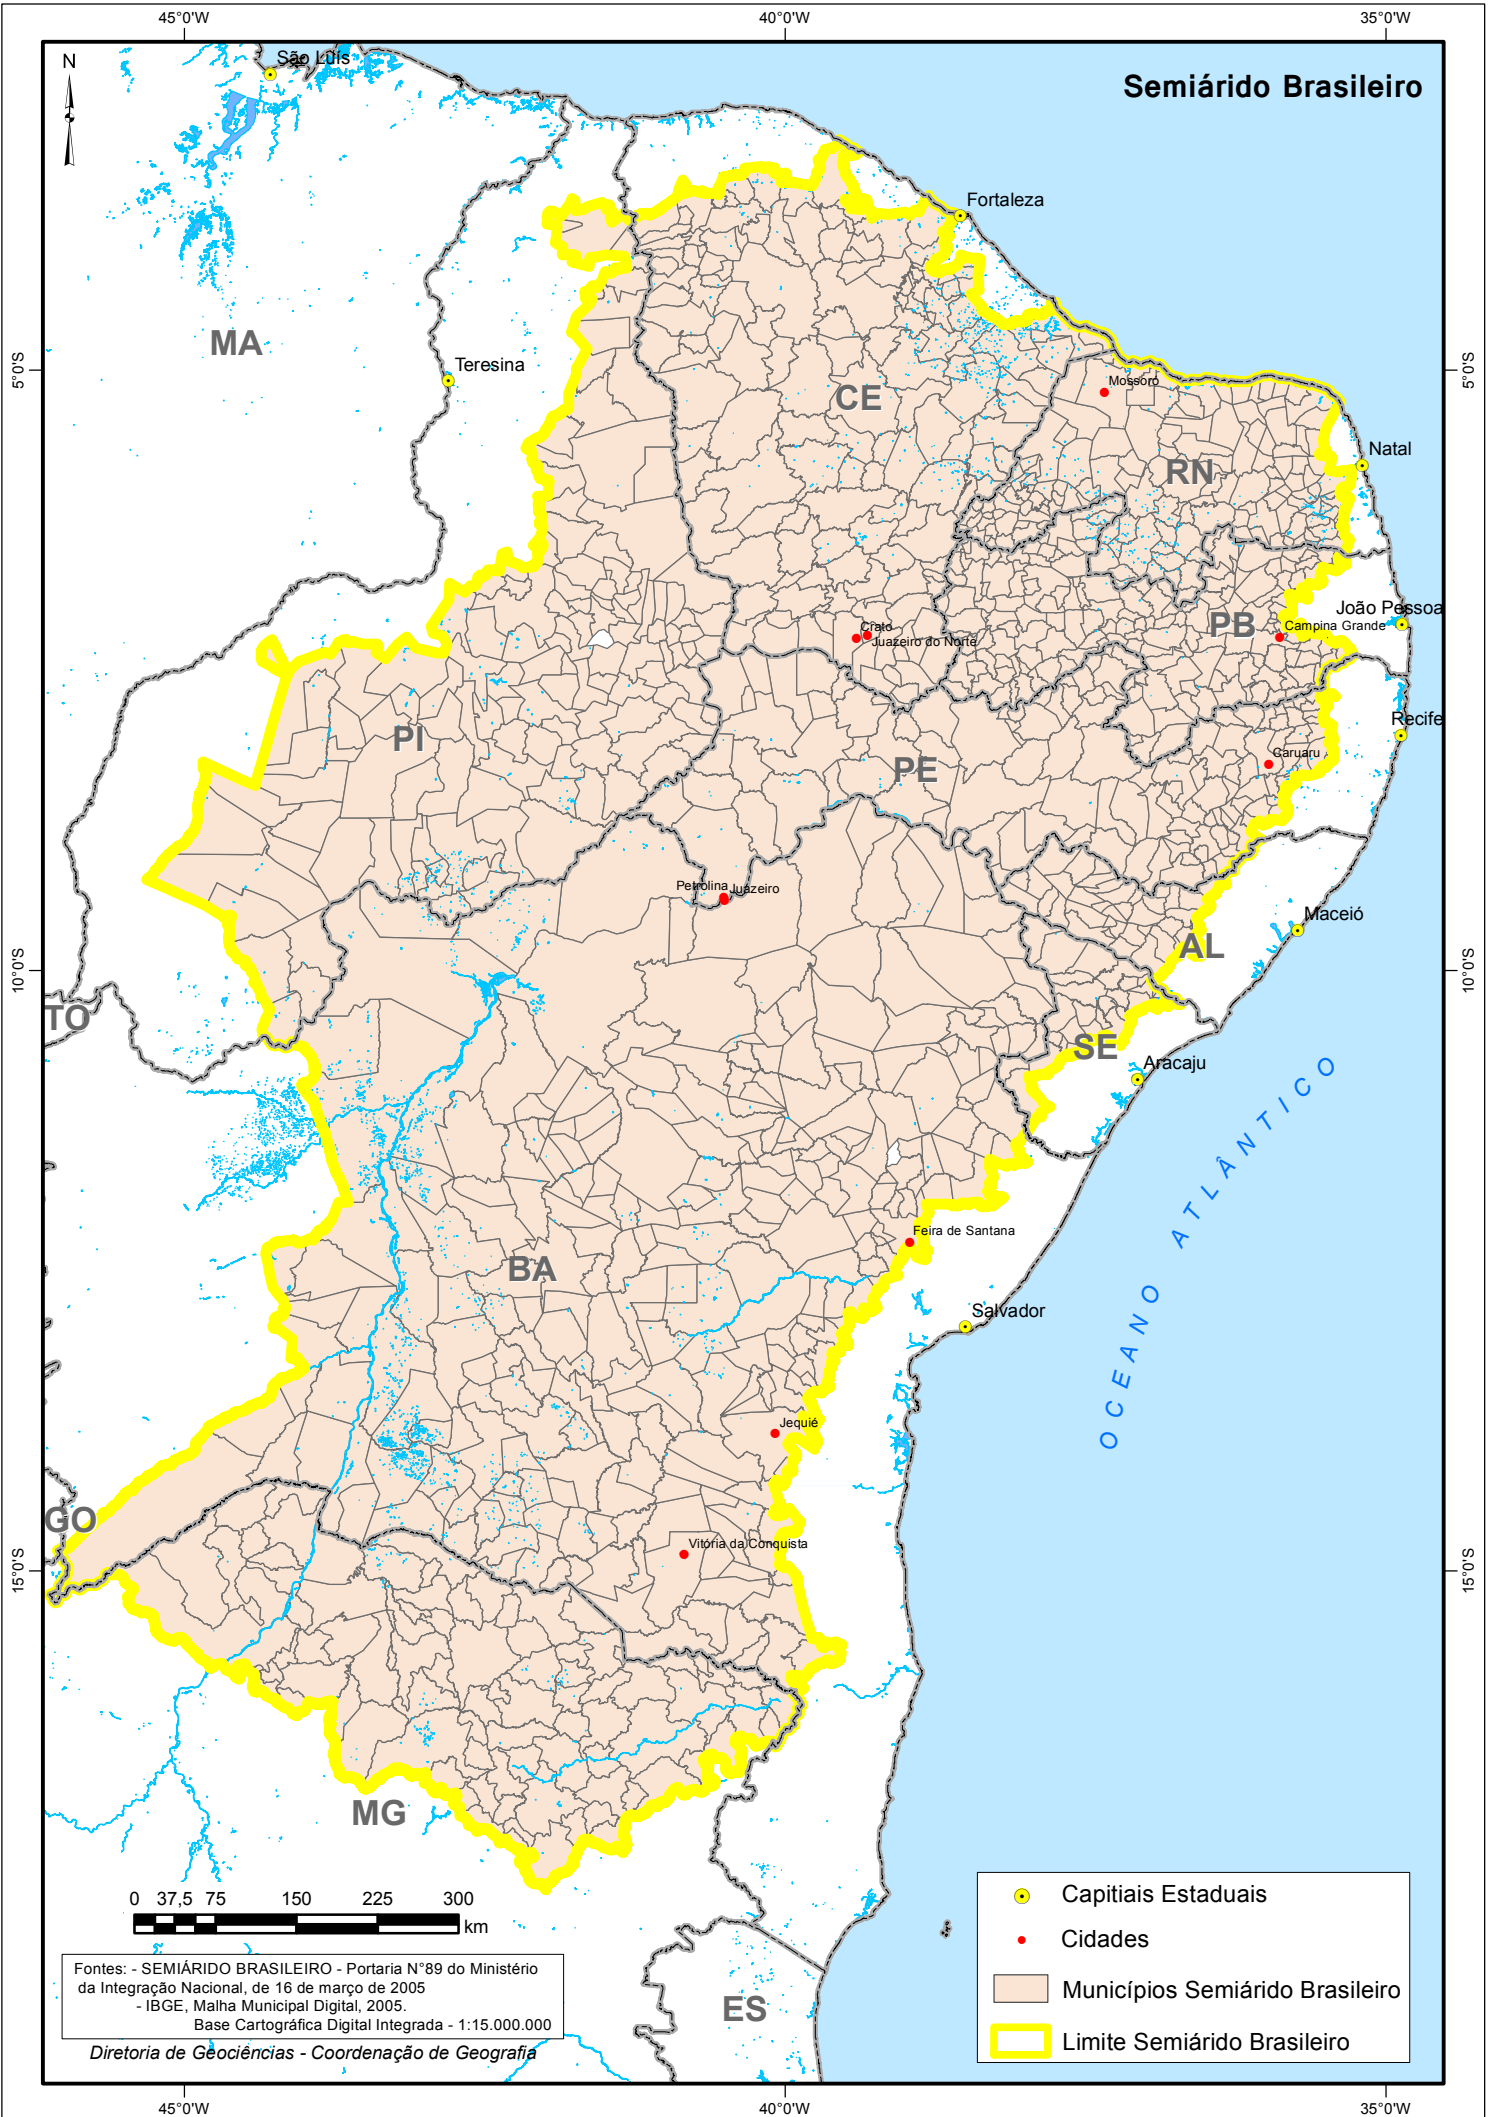

# Semiárido Brasileiro

Fontes: - SEMIÁRIDO BRASILEIRO - Portaria N°89 do Ministério da Integração Nacional, de 16 de março de 2005  
- IBGE, Malha Municipal Digital, 2005.  
Base Cartográfica Digital Integrada - 1:15.000.000  
Diretoria de Geociências - Coordenação de Geografia