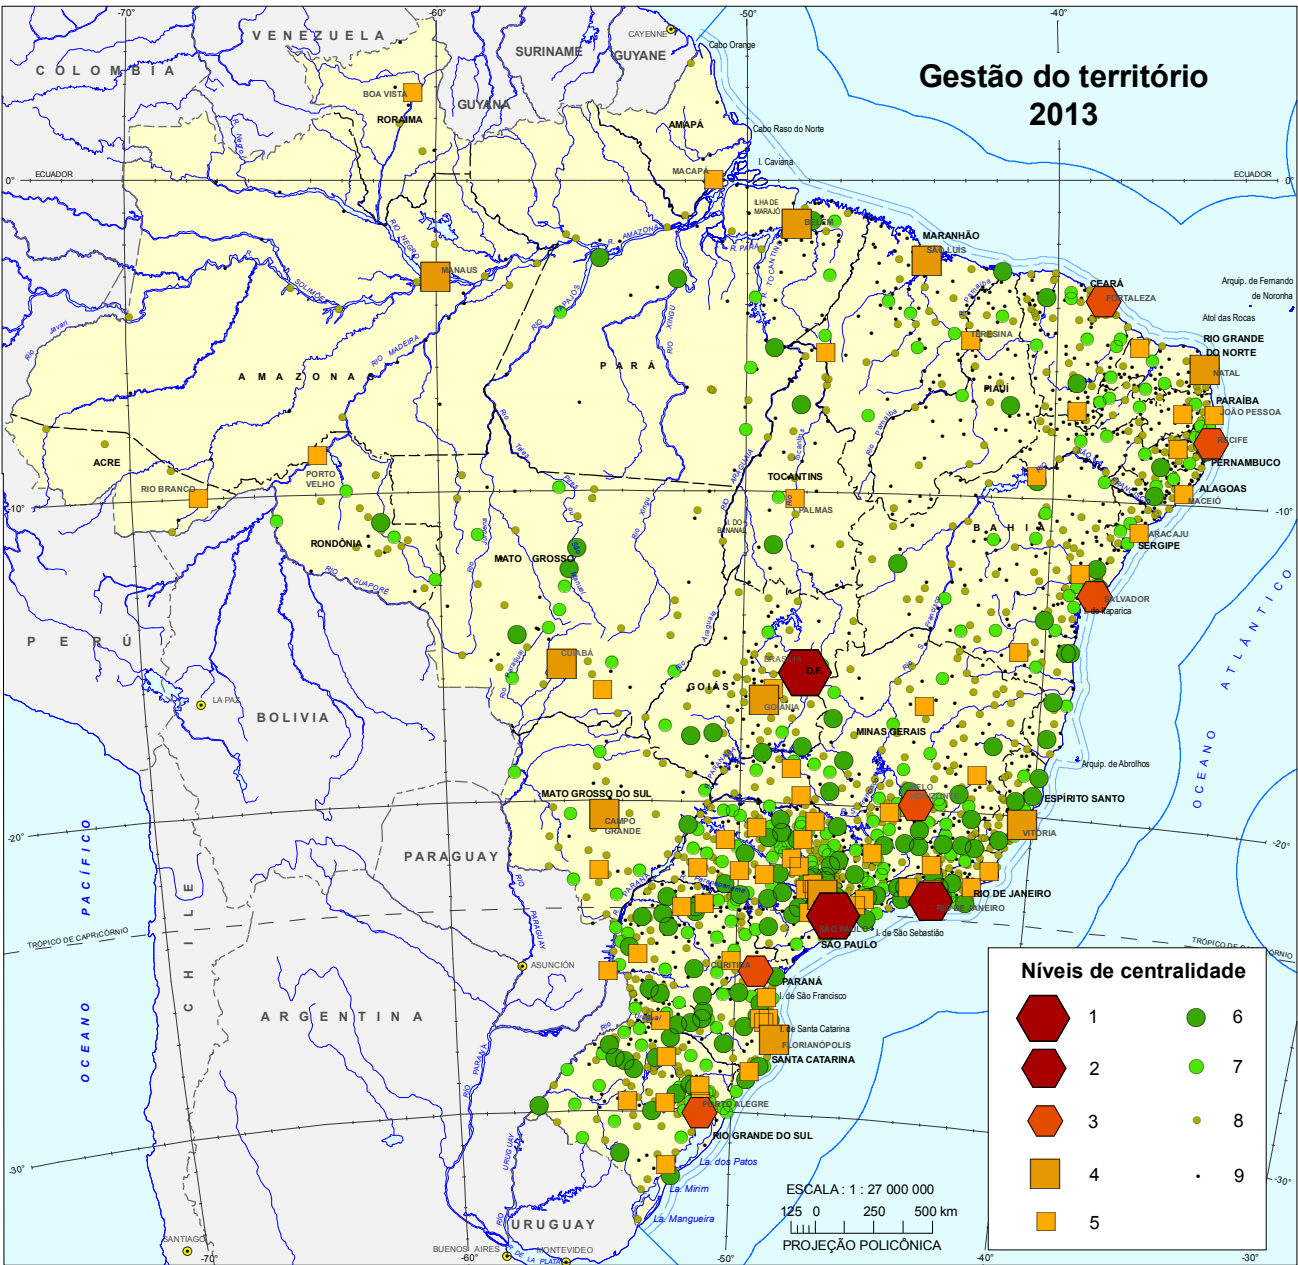

# Gestão do território 2013

**Níveis de centralidade**

	1		6
	2		7
	3		8
	4		9
	5		

ESCALA : 1 : 27 000 000  
 125 0 250 500 km  
 PROJEÇÃO POLICÔNICA