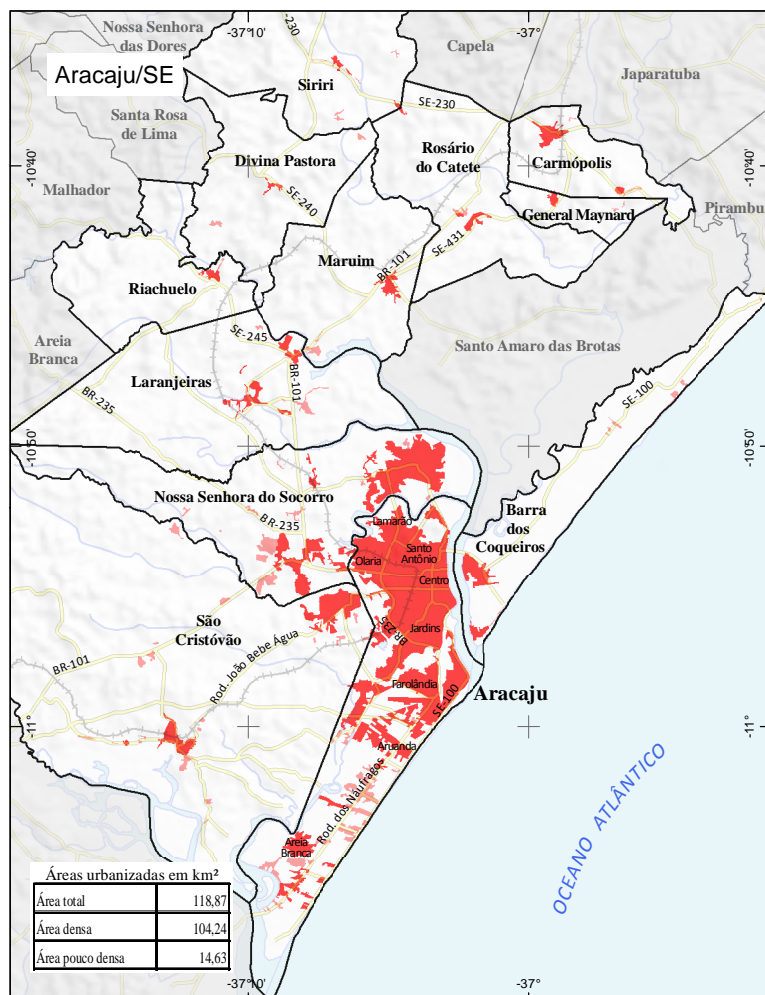

Mapa 04 - Áreas Urbanizadas das Concentrações Urbanas de "Campina Grande/PB", "João Pessoa/PB", "Aracaju/SE" e "Maceió/AL"

Fonte: IBGE, DGC/Coordenação de Geografia; IBGE, DGC/Coordenação de Cartografia.

Nota: (1) Consideram-se concentrações urbanas os arranjos populacionais e os municípios isolados com mais de 100.000 habitantes. Os municípios isolados são aqueles que não fazem parte de arranjos populacionais.
(2) Nem todos os municípios das concentrações urbanas estão representados em sua totalidade, para fins de representação.