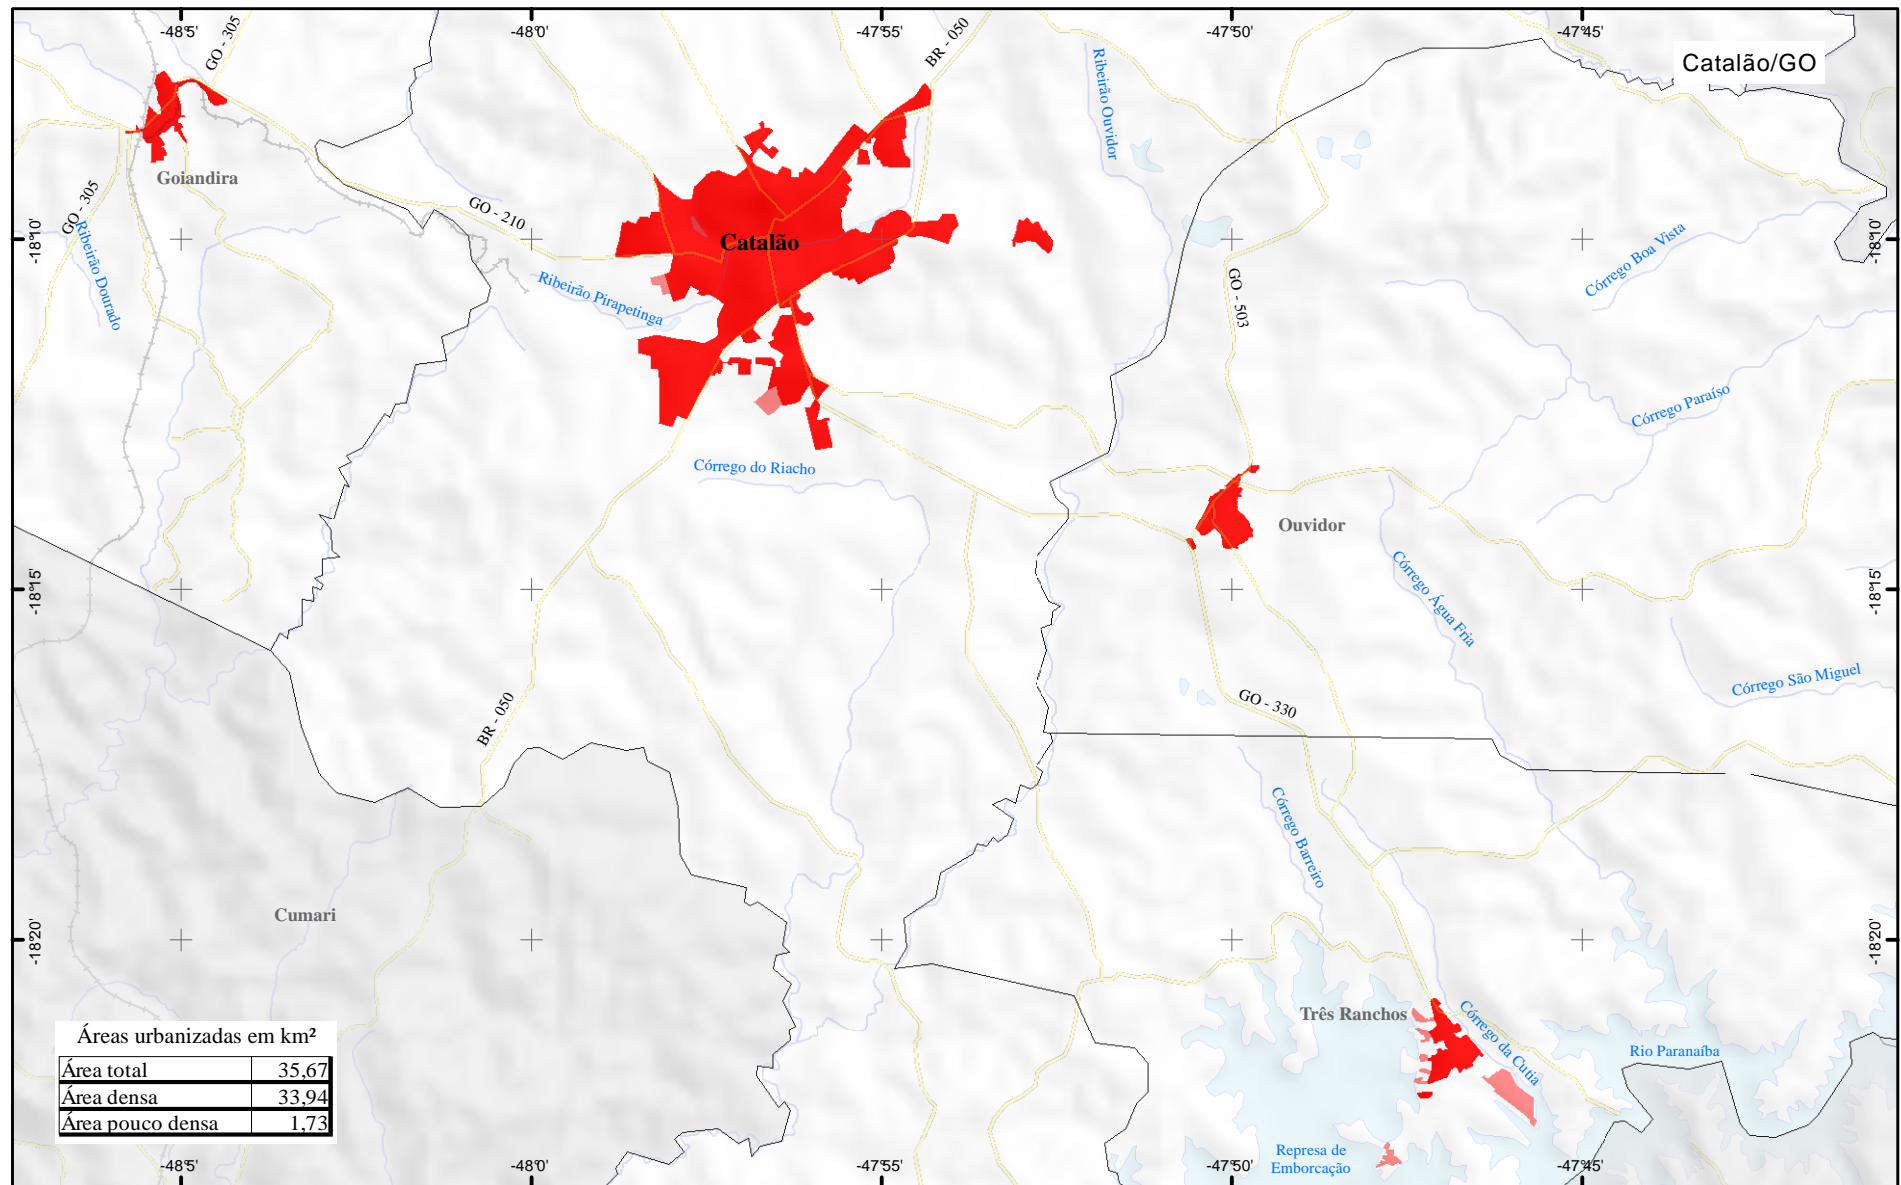

Mapa 73 - Áreas Urbanizadas das Concentrações Urbanas de "Catalão/GO", "Formosa (GO)" e "Rio Verde (GO)"

Fonte: IBGE, DGC/Coordenação de Geografia; IBGE, DGC/Coordenação de Cartografia.

Nota: (1) Consideram-se concentrações urbanas os arranjos populacionais e os municípios isolados com mais de 100.000 habitantes. Os municípios isolados são aqueles que não fazem parte de arranjos populacionais.
(2) Nem todos os municípios das concentrações urbanas estão representados em sua totalidade, para fins de representação.