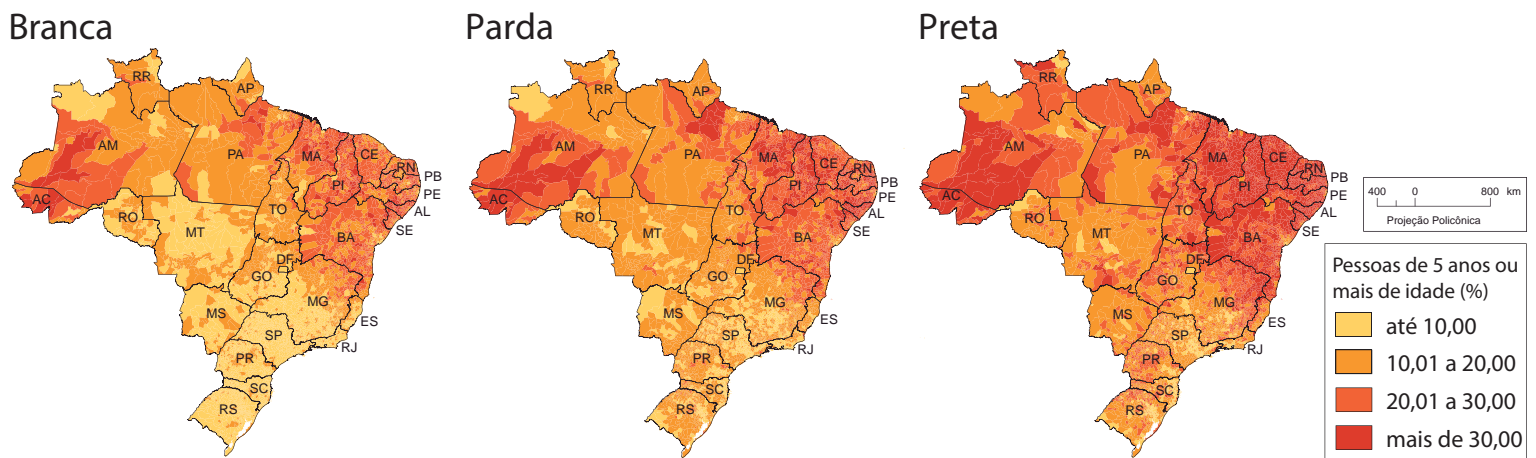

 Analfabetismo por cor e raça - 2010

Fonte: 1. Pesquisa nacional por amostra de domicílios contínua trimestral, 2017. In: IBGE. Sidra: sistema IBGE de recuperação automática. Rio de Janeiro, [2018]. tab. 6403. Disponível em: <<http://www.sidra.ibge.gov.br>>. Acesso em: out. 2018. 2. Pesquisa nacional por amostra de domicílios 2010. In: IBGE. Sidra: sistema IBGE de recuperação automática. Rio de Janeiro, [2014]. tab. 262. Disponível em: <<http://www.sidra.ibge.gov.br>>. Acesso em: set. 2015.